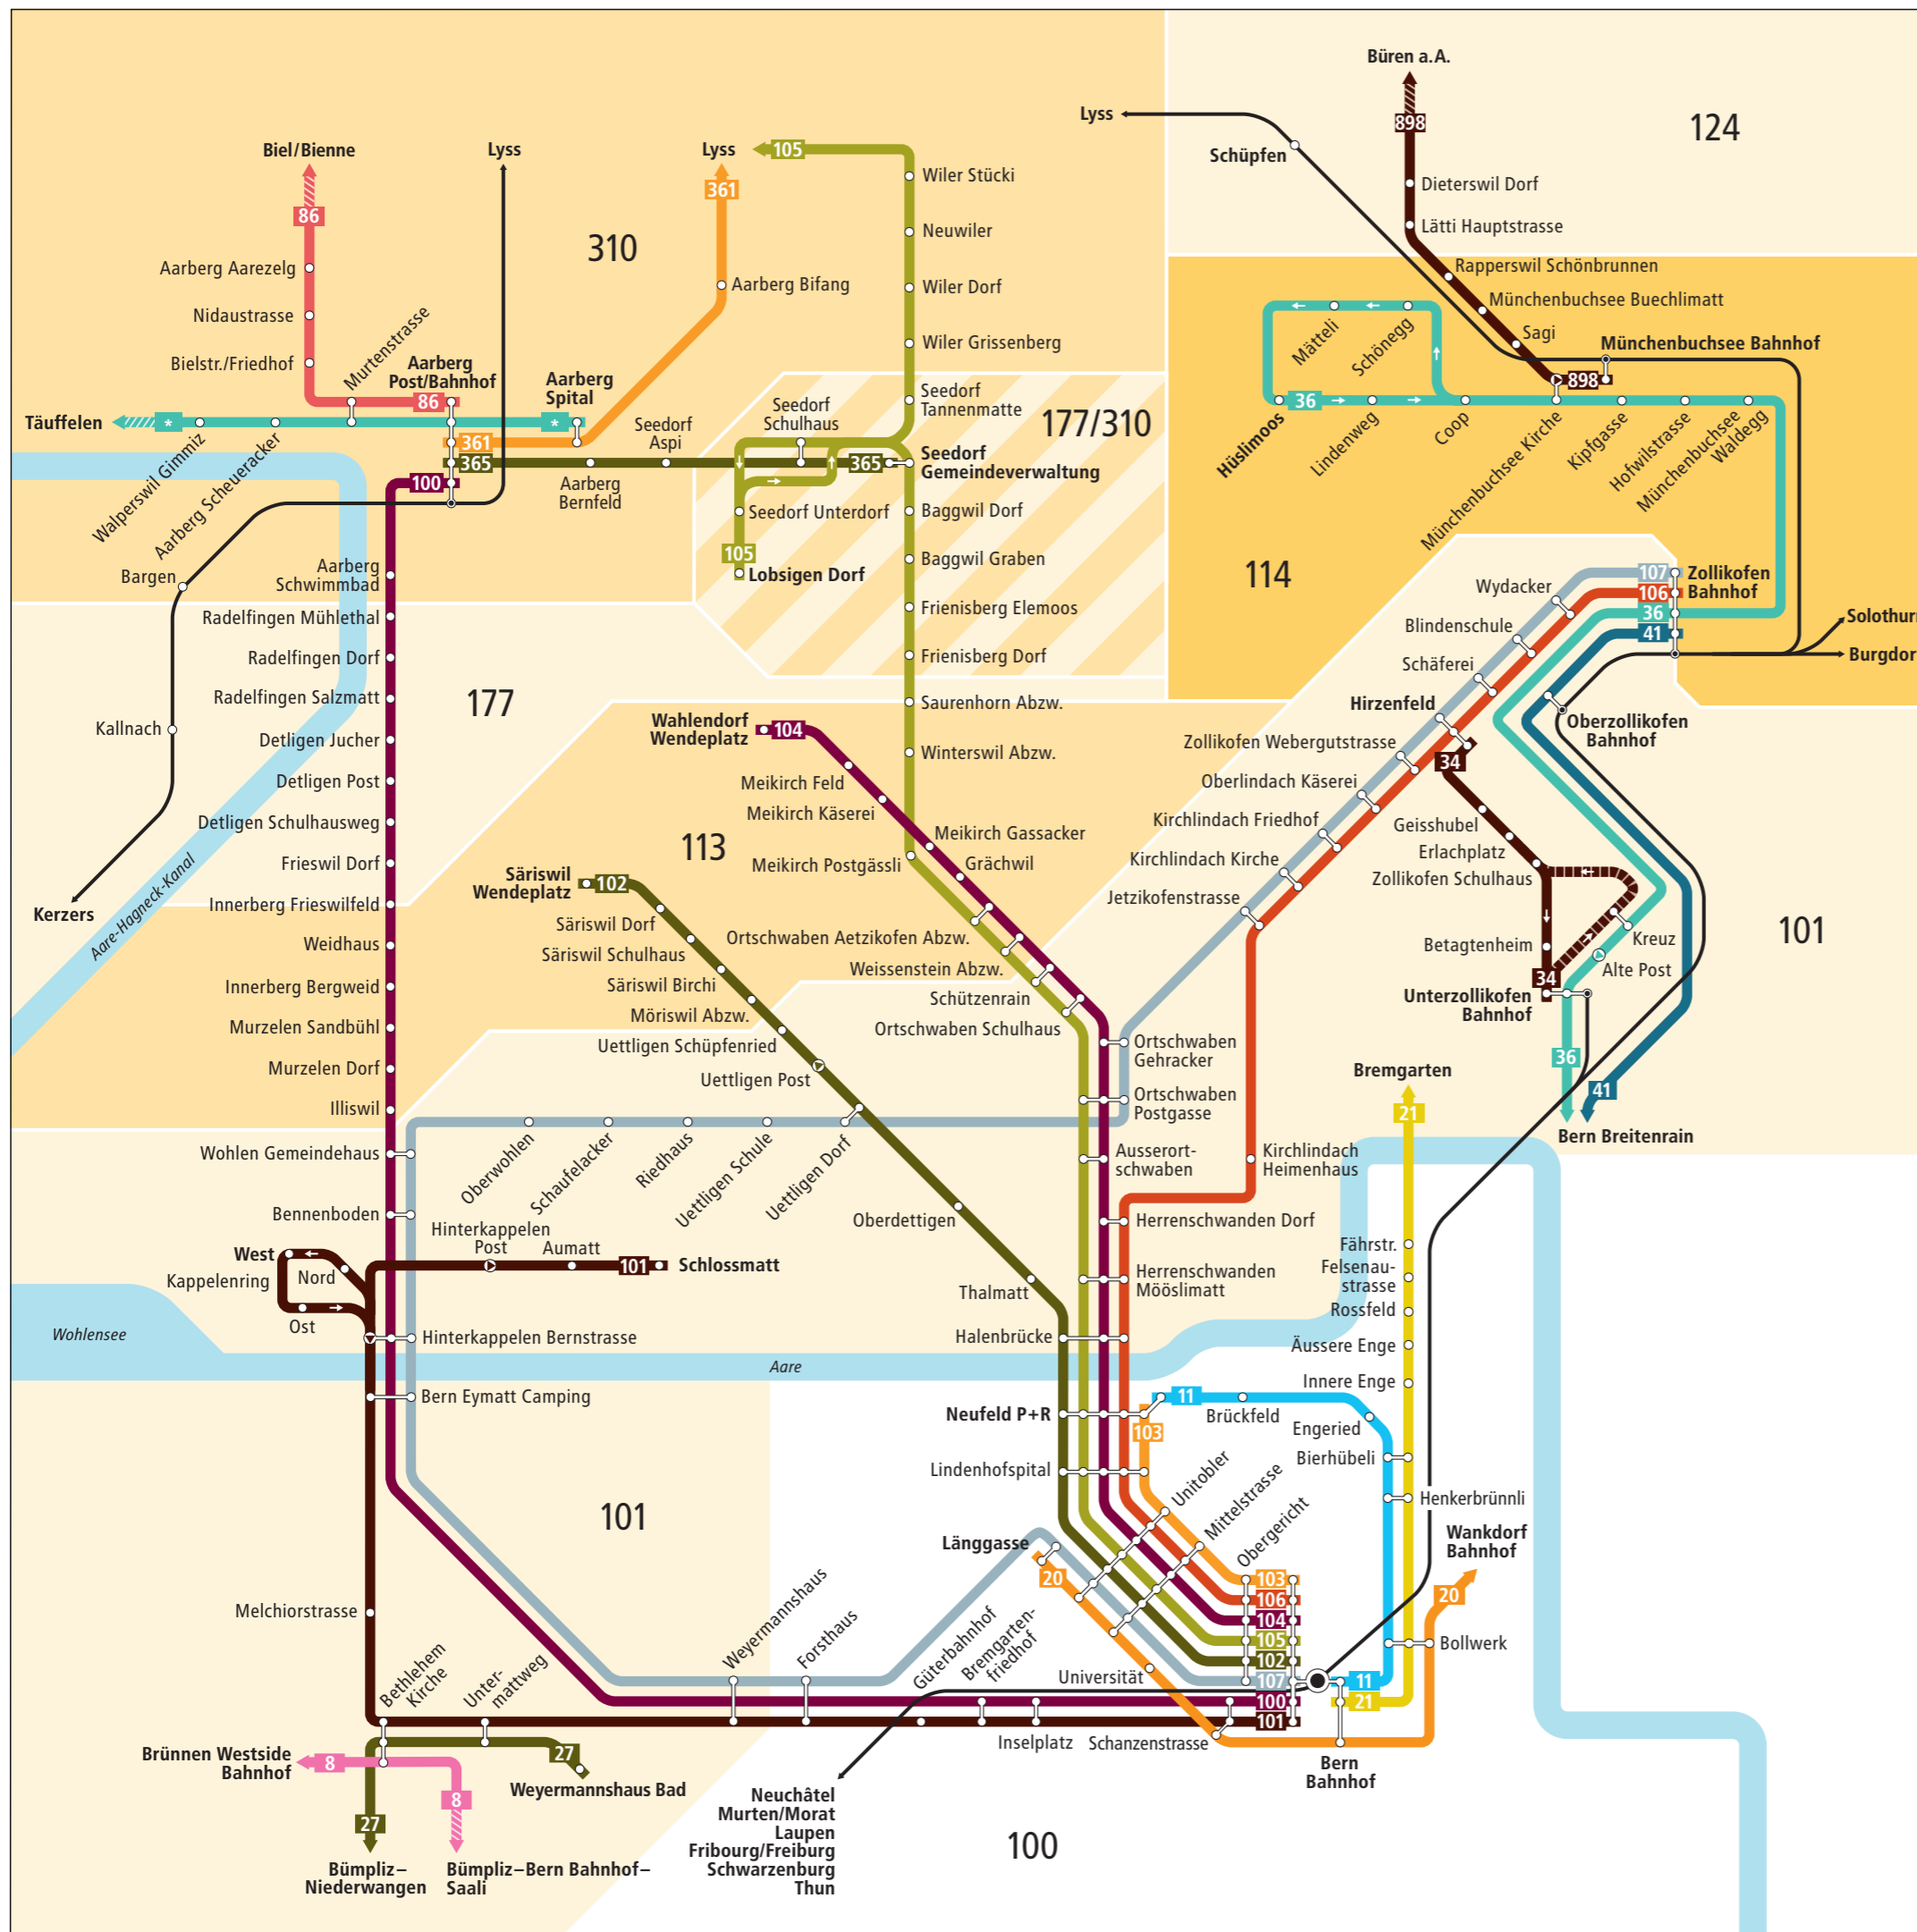

# Linienetz Frienisberg

Zeichenerklärung	
	Tarifzonen LIBERO
	Überschneidung von zwei Tarifzonen
	regelmässig verkehrende Buslinie
	zeitweise verkehrende Buslinie
	Richtungsanzeige. Liniende liegt ausserhalb des Plans. Infos zu den Tarifzonen entnehmen Sie dem Libero-Zonenplan.
	Bus fährt in angegebener Richtung
	Bus hält nur in angegebener Richtung
	Weitere Busangebote Libero gilt nur für Abonnemente
	Bahnstrecke