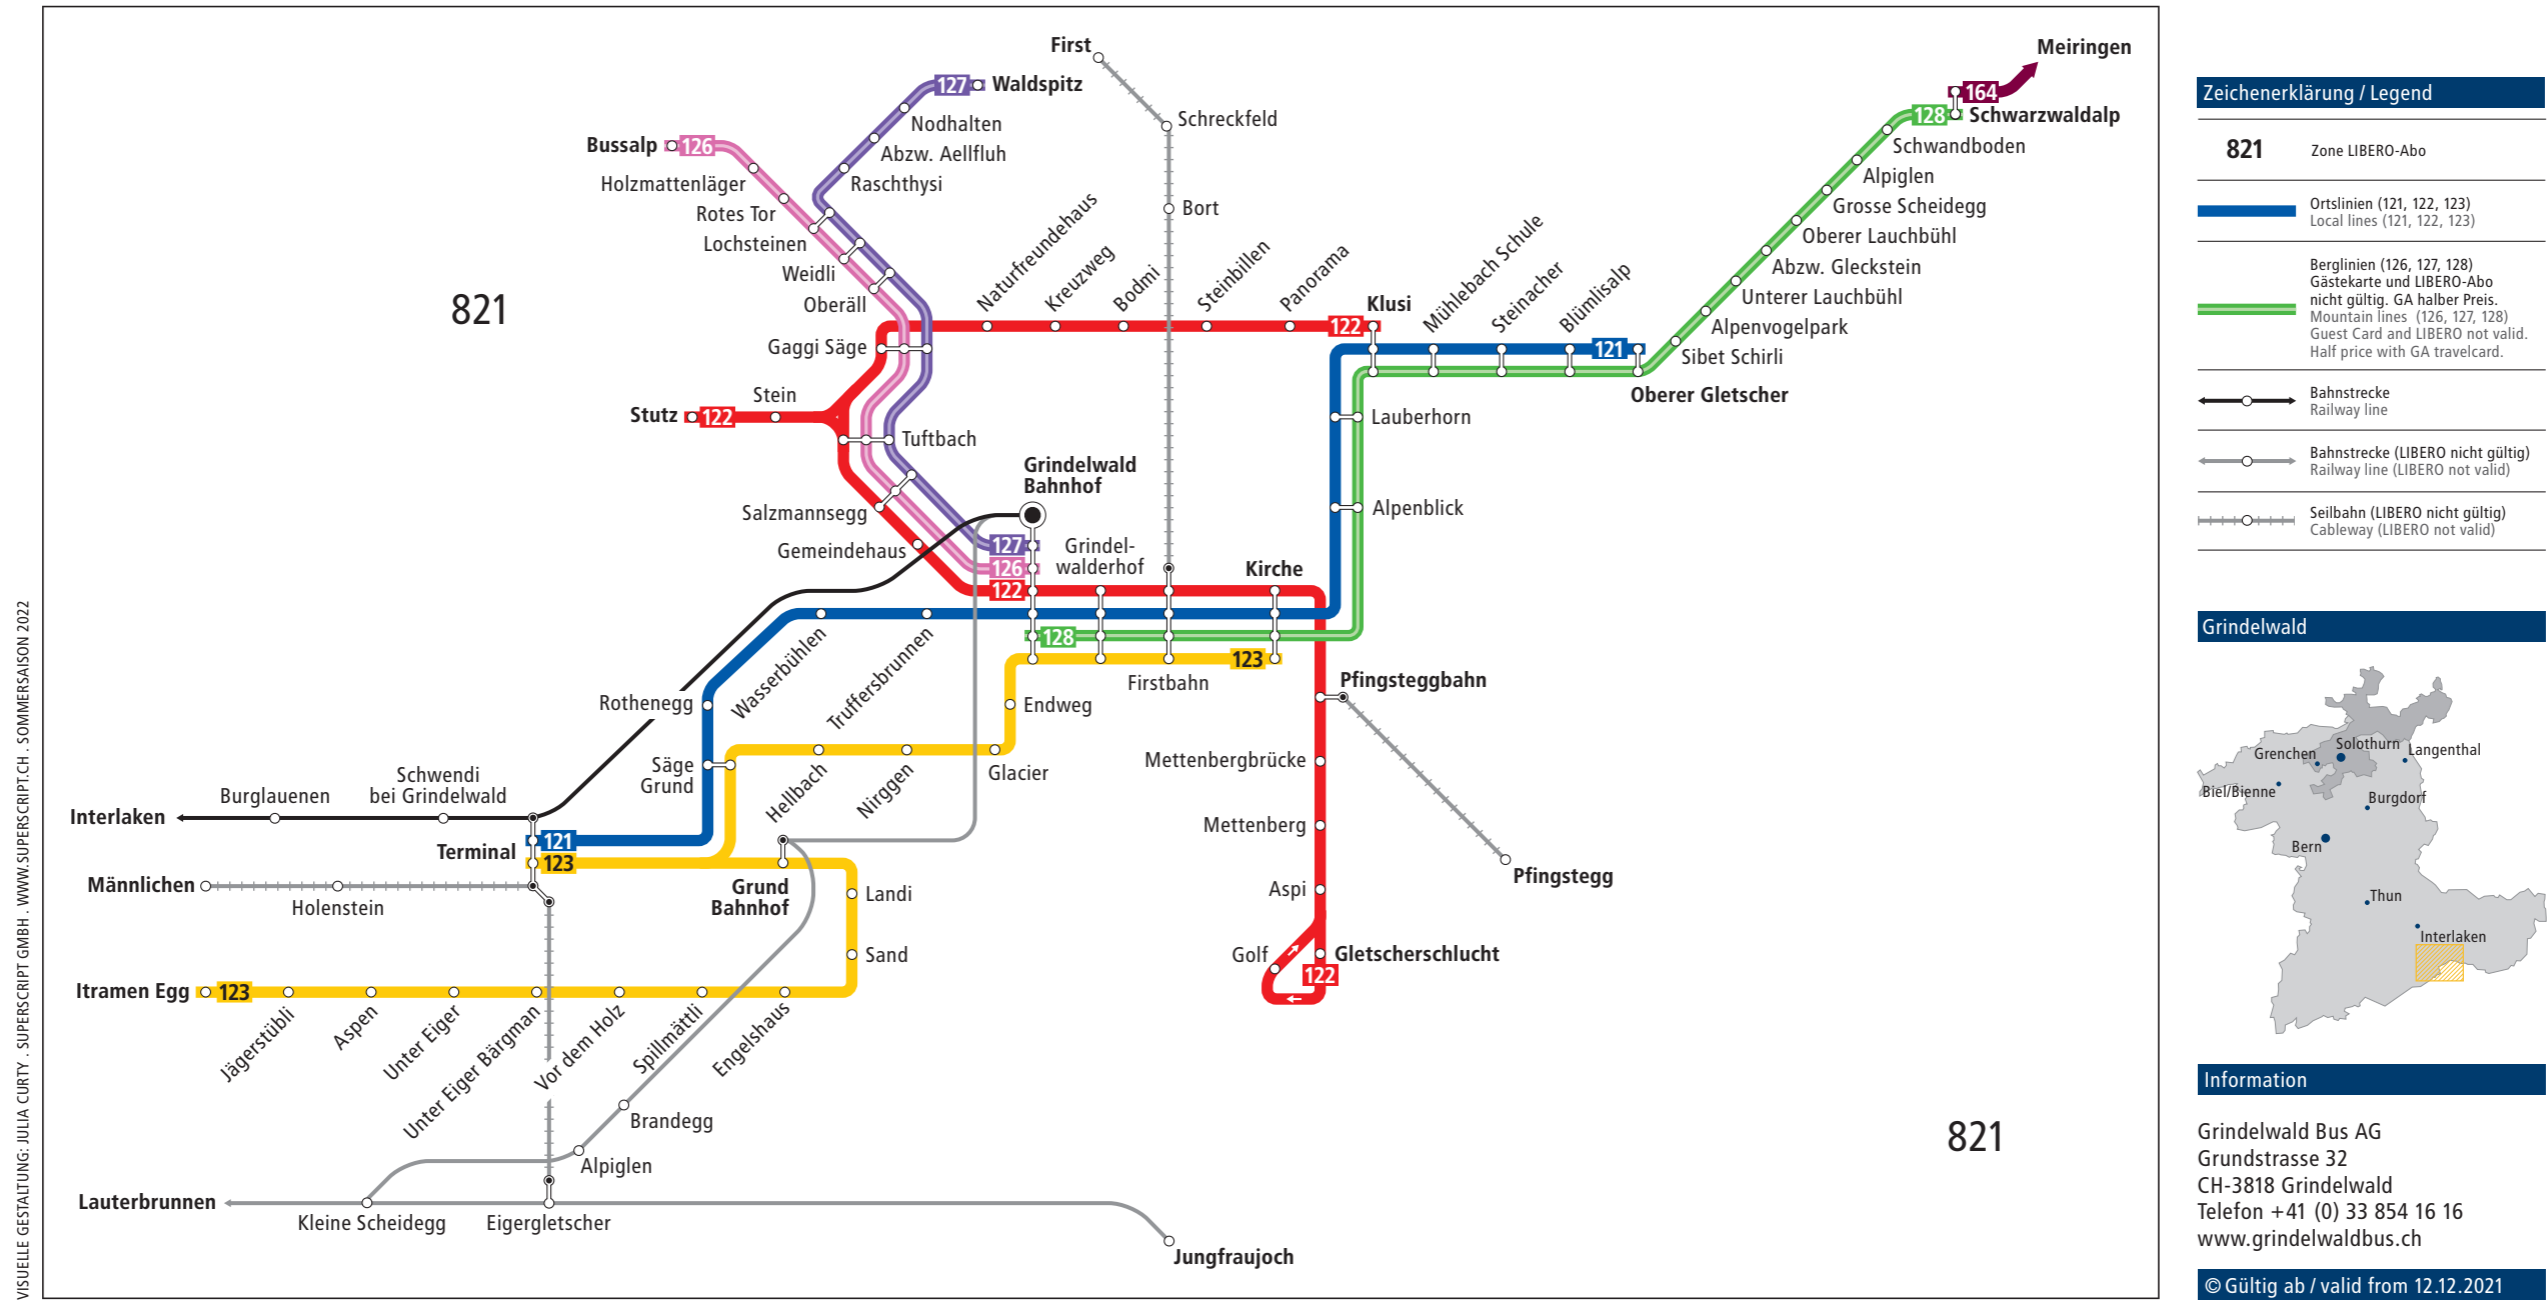

# Liniennetz Grindelwald Line network Grindelwald

VISUELLE GESTALTUNG: JULIA CURTY, SUPERSCRIPT GMBH, WWW.SUPERSCRIPT.CH, SOMMERSAISON 2022