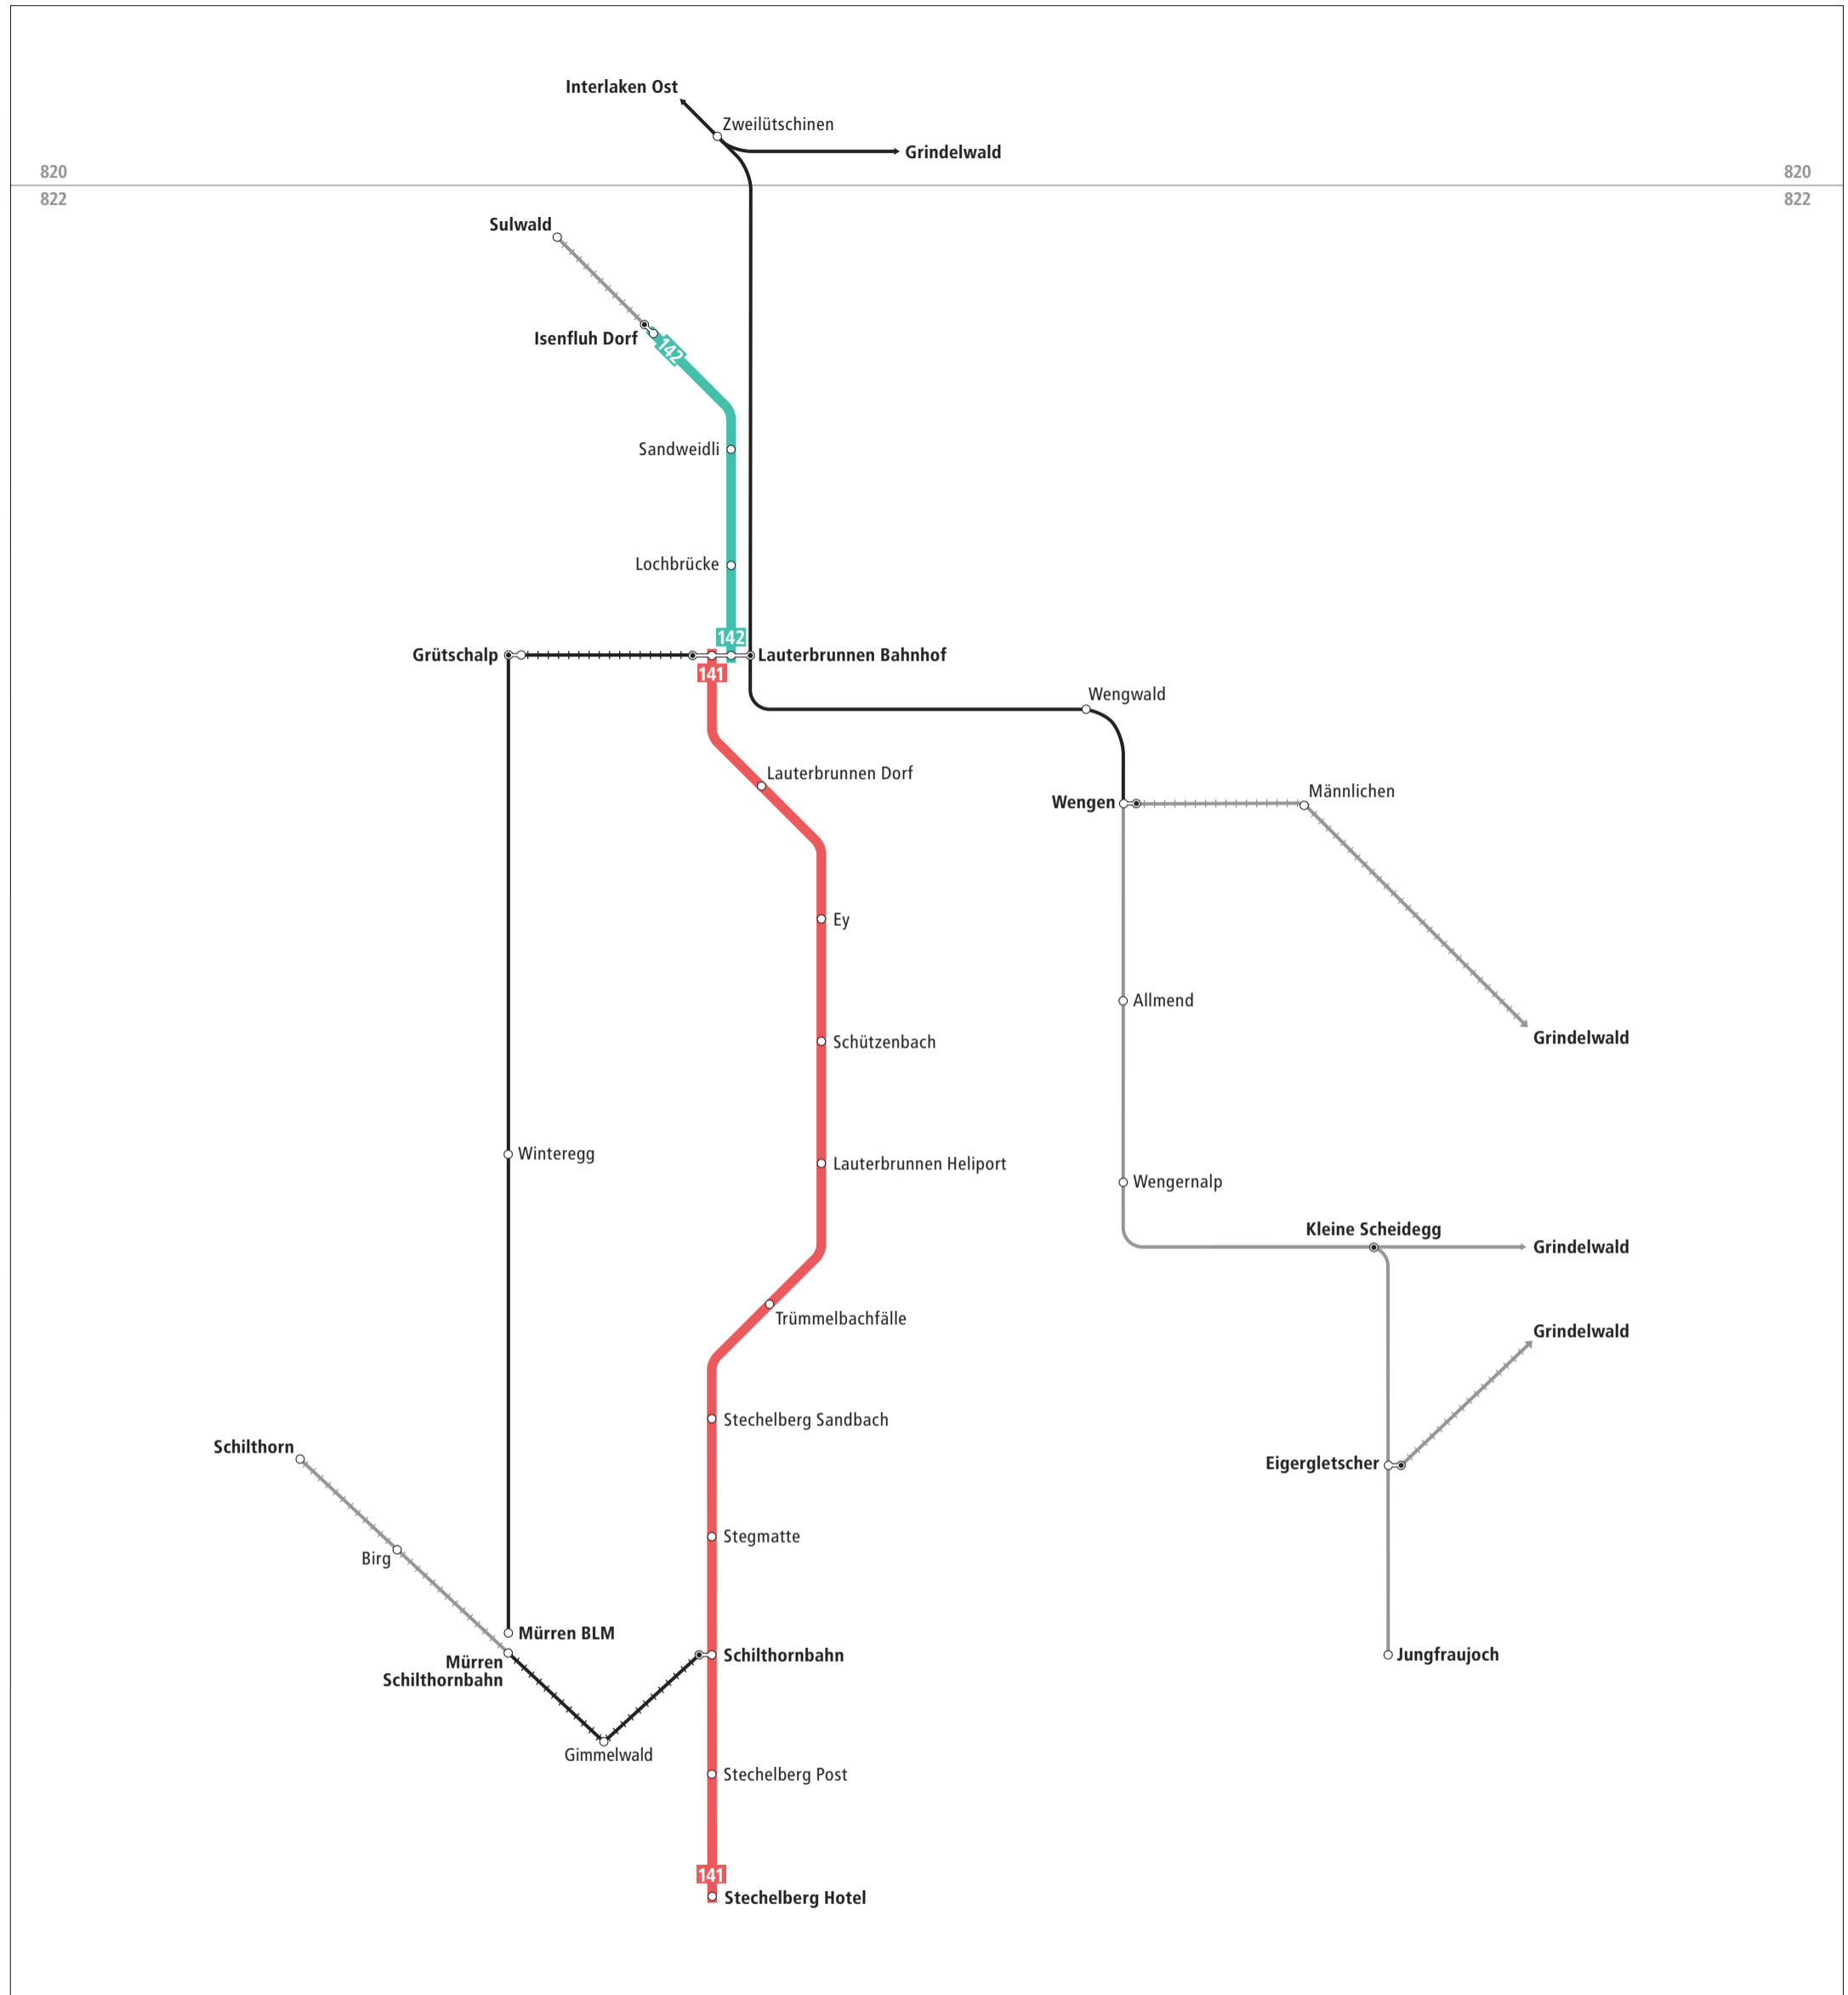

# Liniennetz Lauterbrunnental

## Zeichenerklärung

- 822 Zone LIBERO-Abo
- Buslinie
- Bahnstrecke
- Bahnstrecke (LIBERO nicht gültig)
- Bergbahn
- Bergbahn (LIBERO nicht gültig)

## Liniennetz Lauterbrunnental