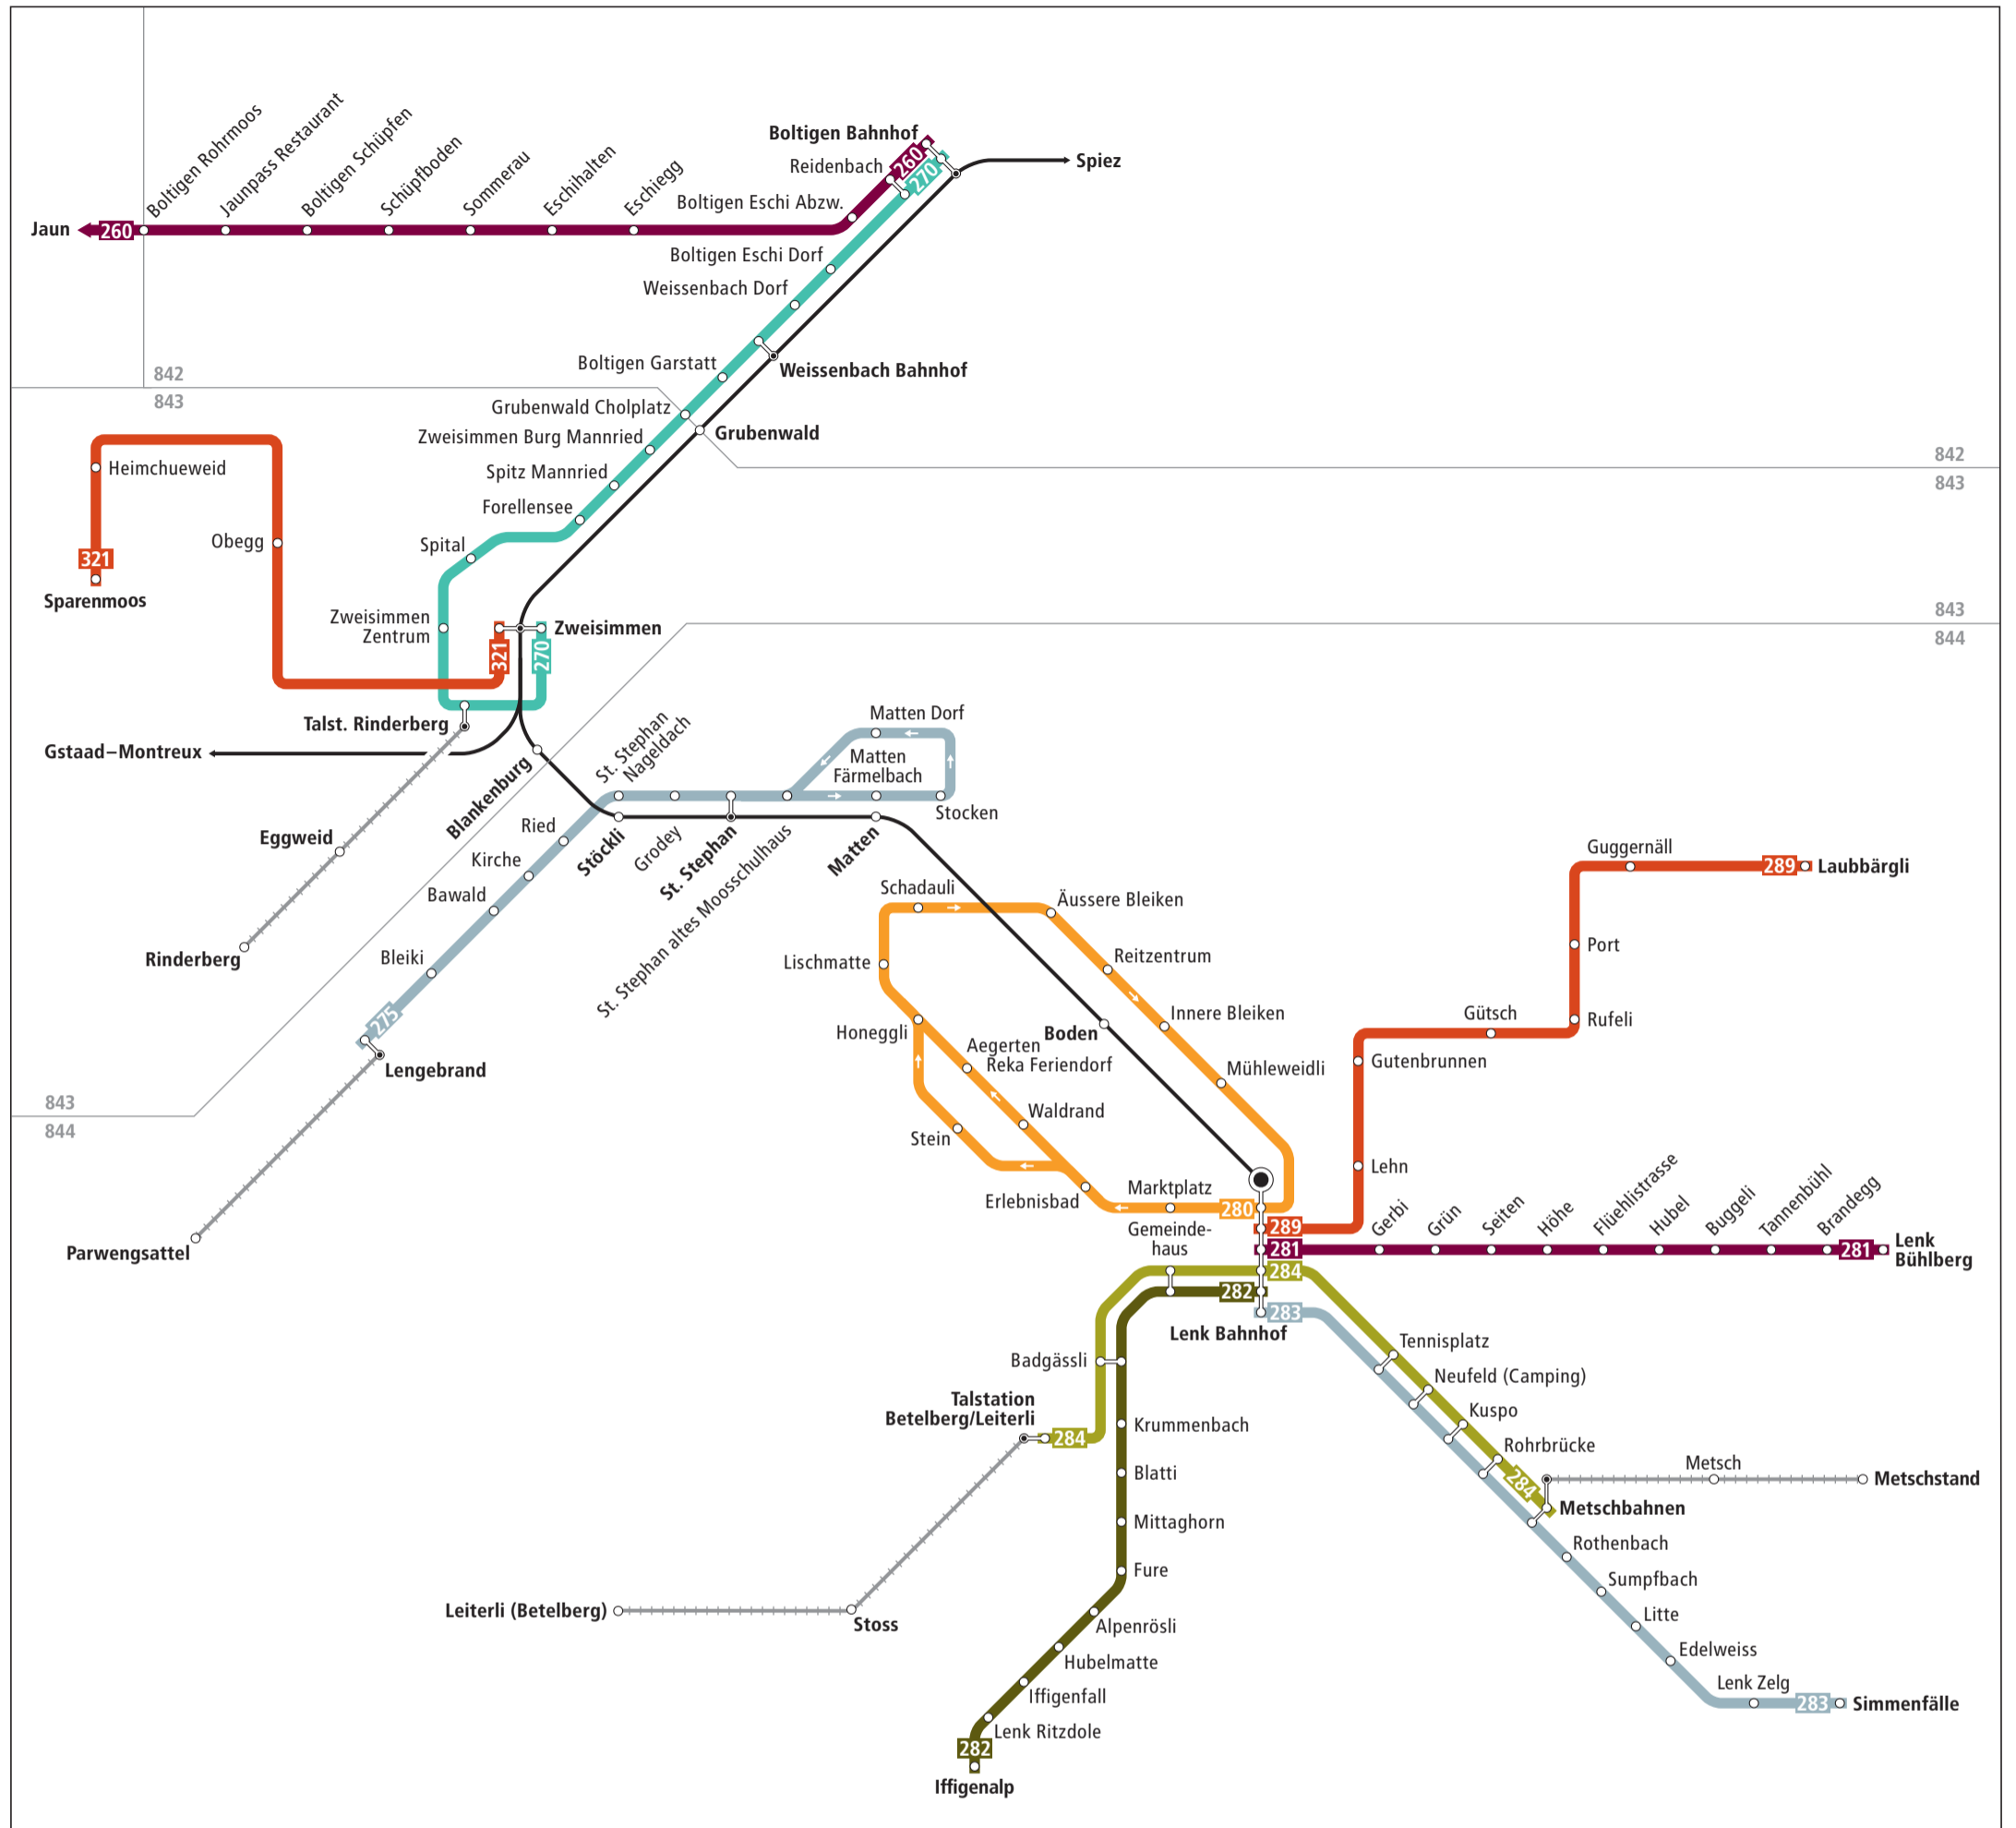

Liniennetz Lenk Simmental

VISUELLE GESTALTUNG: JULIA CURTY - SUPERSCRIPT GMBH - WWW.SUPERSCRIPT.CH

Zeichenerklärung

- 842 Zone LIBERO-Abo
- 275 280 LIBERO nicht gültig
- 282 284 LIBERO nicht gültig
- 289 321 LIBERO nicht gültig
- regelmässig verkehrende Buslinie
- Bus fährt in angegebener Richtung
- Bahnstrecke
- Bergbahn (LIBERO nicht gültig)

Regionalnetz Lenk Simmental

Kundeninformationen

PostAuto AG
 Gebiet Mitte
 Engehaldenstrasse 39
 3030 Bern

Telefon 0848 100 222
www.postauto.ch/bern
kundenberatung@postauto.ch