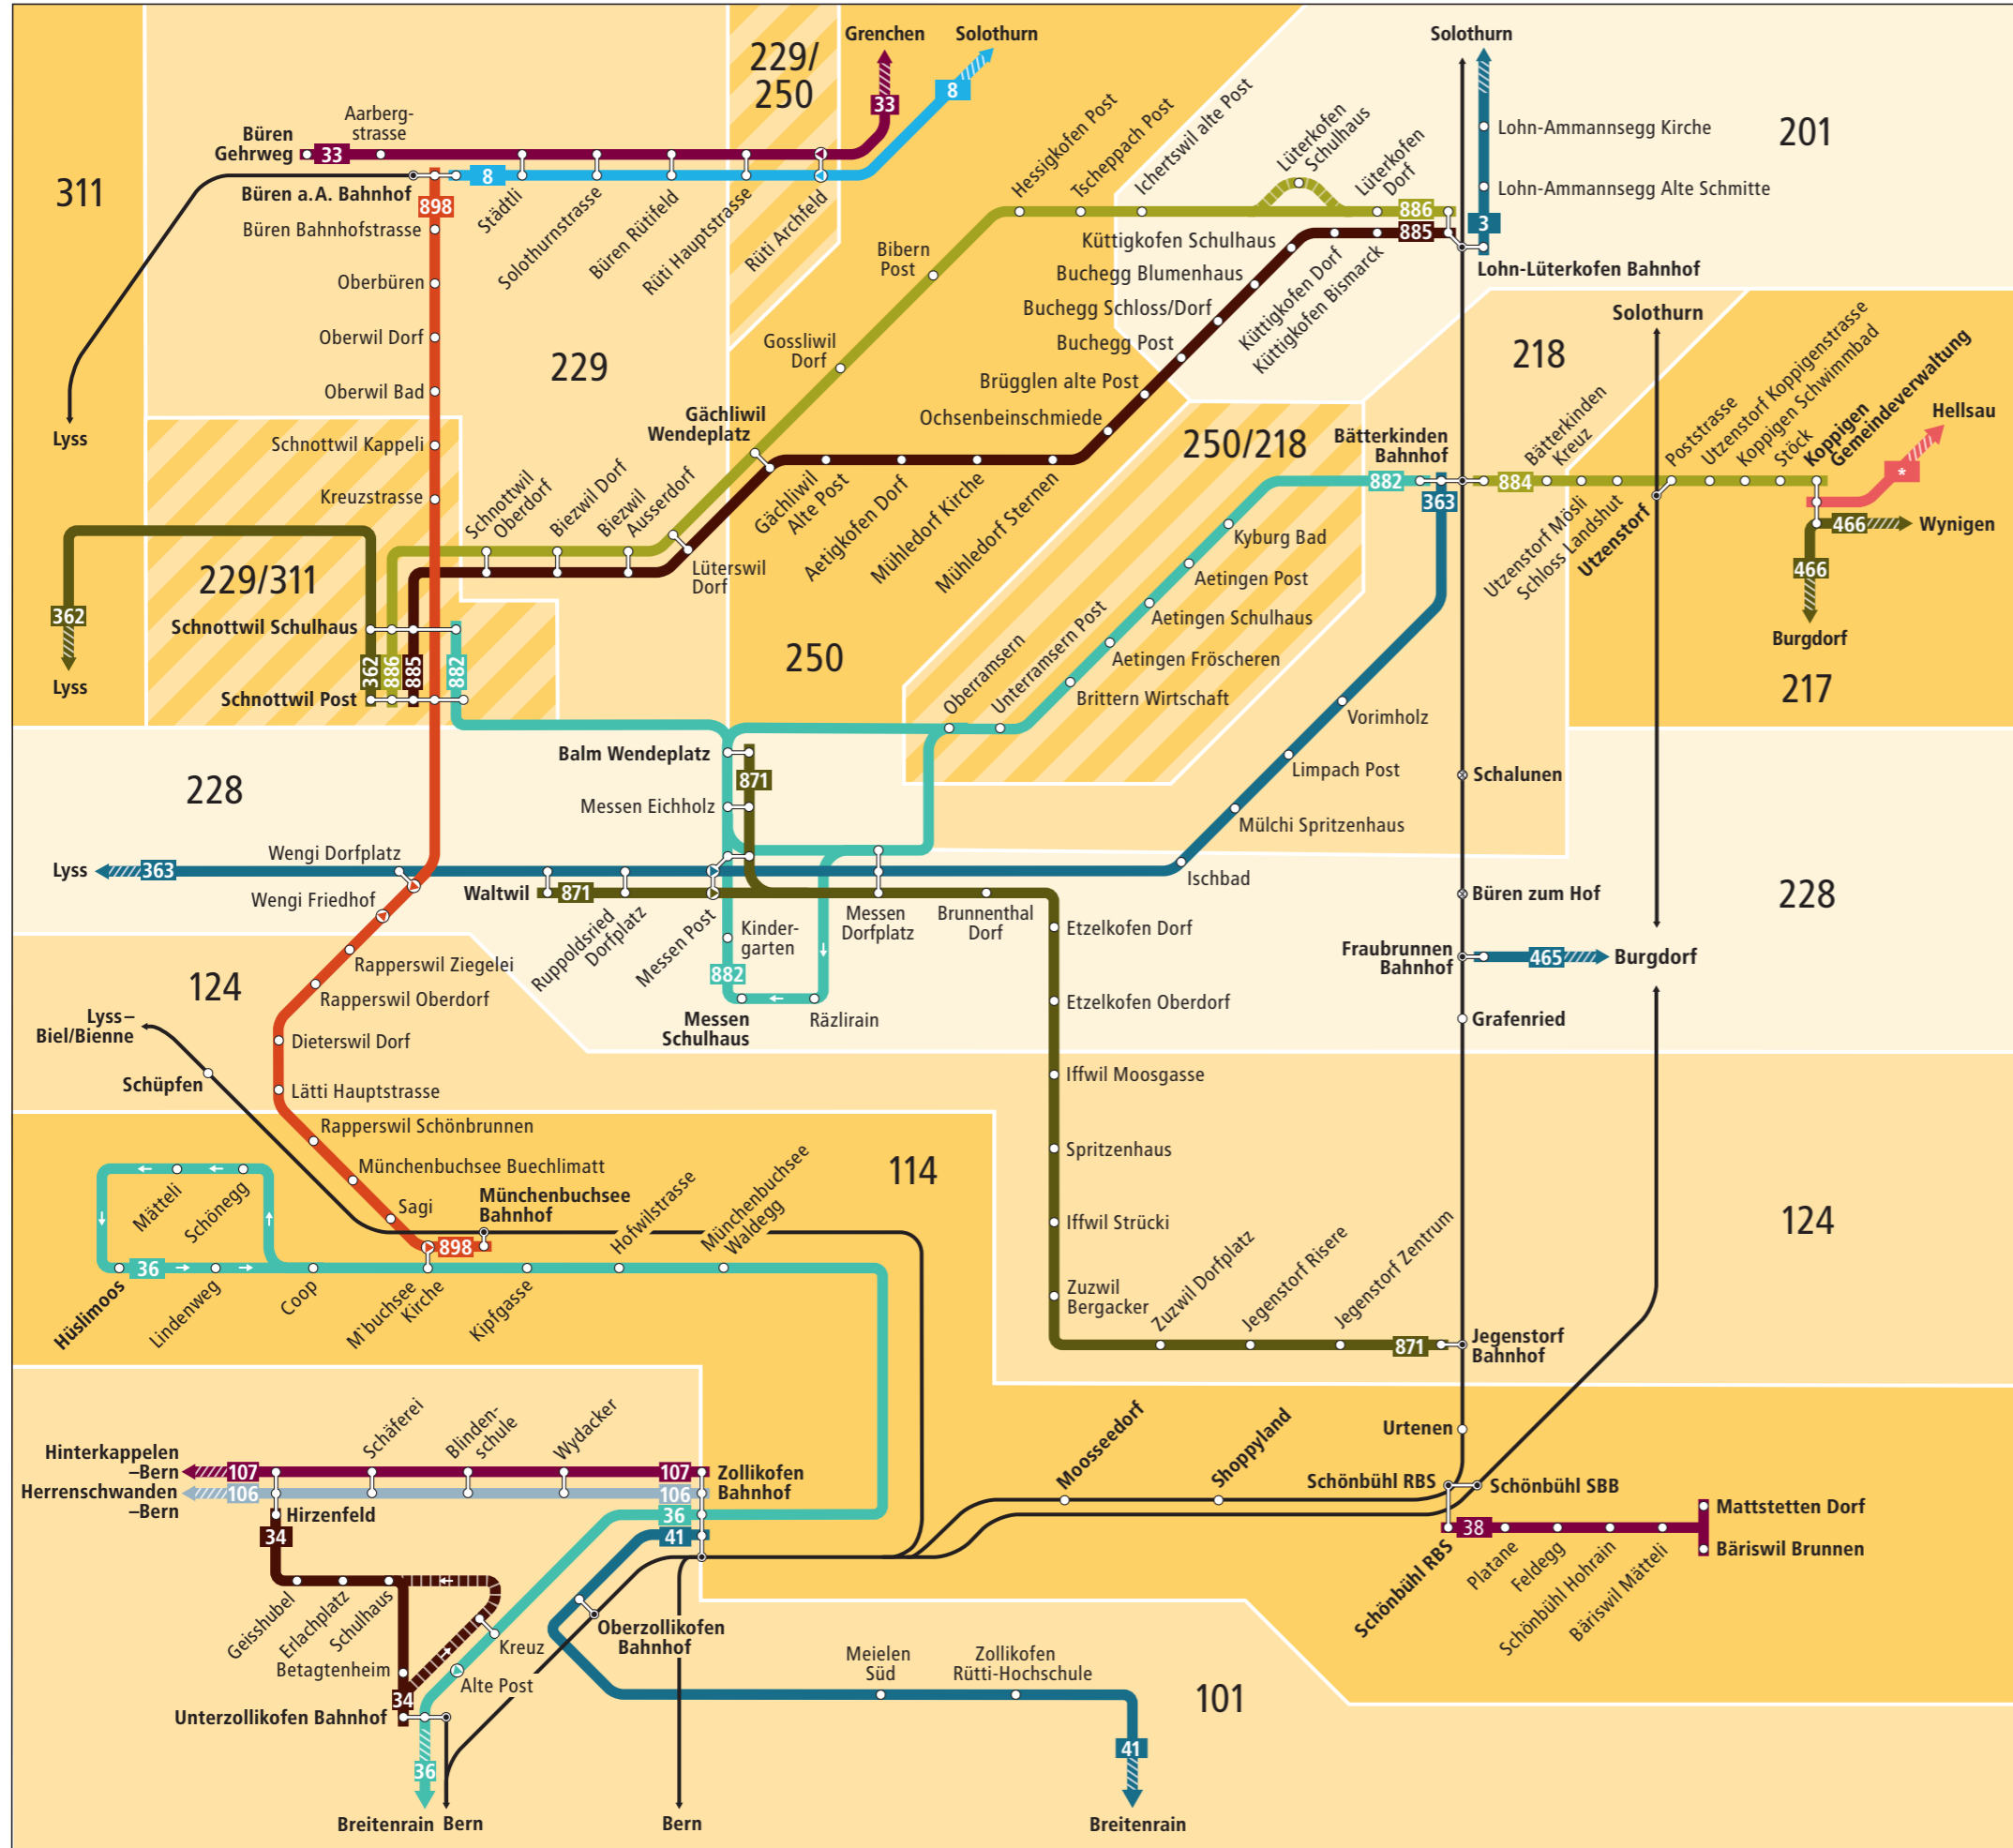

Linienetz Limpachtal–Bucheggberg

Zeichenerklärung

- 100** Tarifzonen LIBERO
- Überschneidung von zwei Tarifzonen
- regelmässig verkehrende Buslinie
- zeitweise verkehrende Buslinie
- Richtungsanzeige. Linienende liegt ausserhalb des Plans. Infos zu den Tarifzonen entnehmen Sie dem Libero-Zonenplan.
- Bus fährt in angegebener Richtung
- Bus hält nur in angegebener Richtung
- Weitere Busangebote. Libero gilt nur für Abonnemente.
- Bahnstrecke
- Halt auf Verlangen

Regionalnetz Limpachtal–Bucheggberg

Kundeninformationen

Regionalverkehr Bern-Solothurn RBS
 Tiefenastrasse 2
 Postfach
 3048 Worblaufen
 Telefon 031 925 55 55
 www.rbs.ch
 info@rbs.ch

Libero Infocenter
 3011 Bern
 Telefon 031 321 82 22
 info@myLibero.ch
 www.myLibero.ch