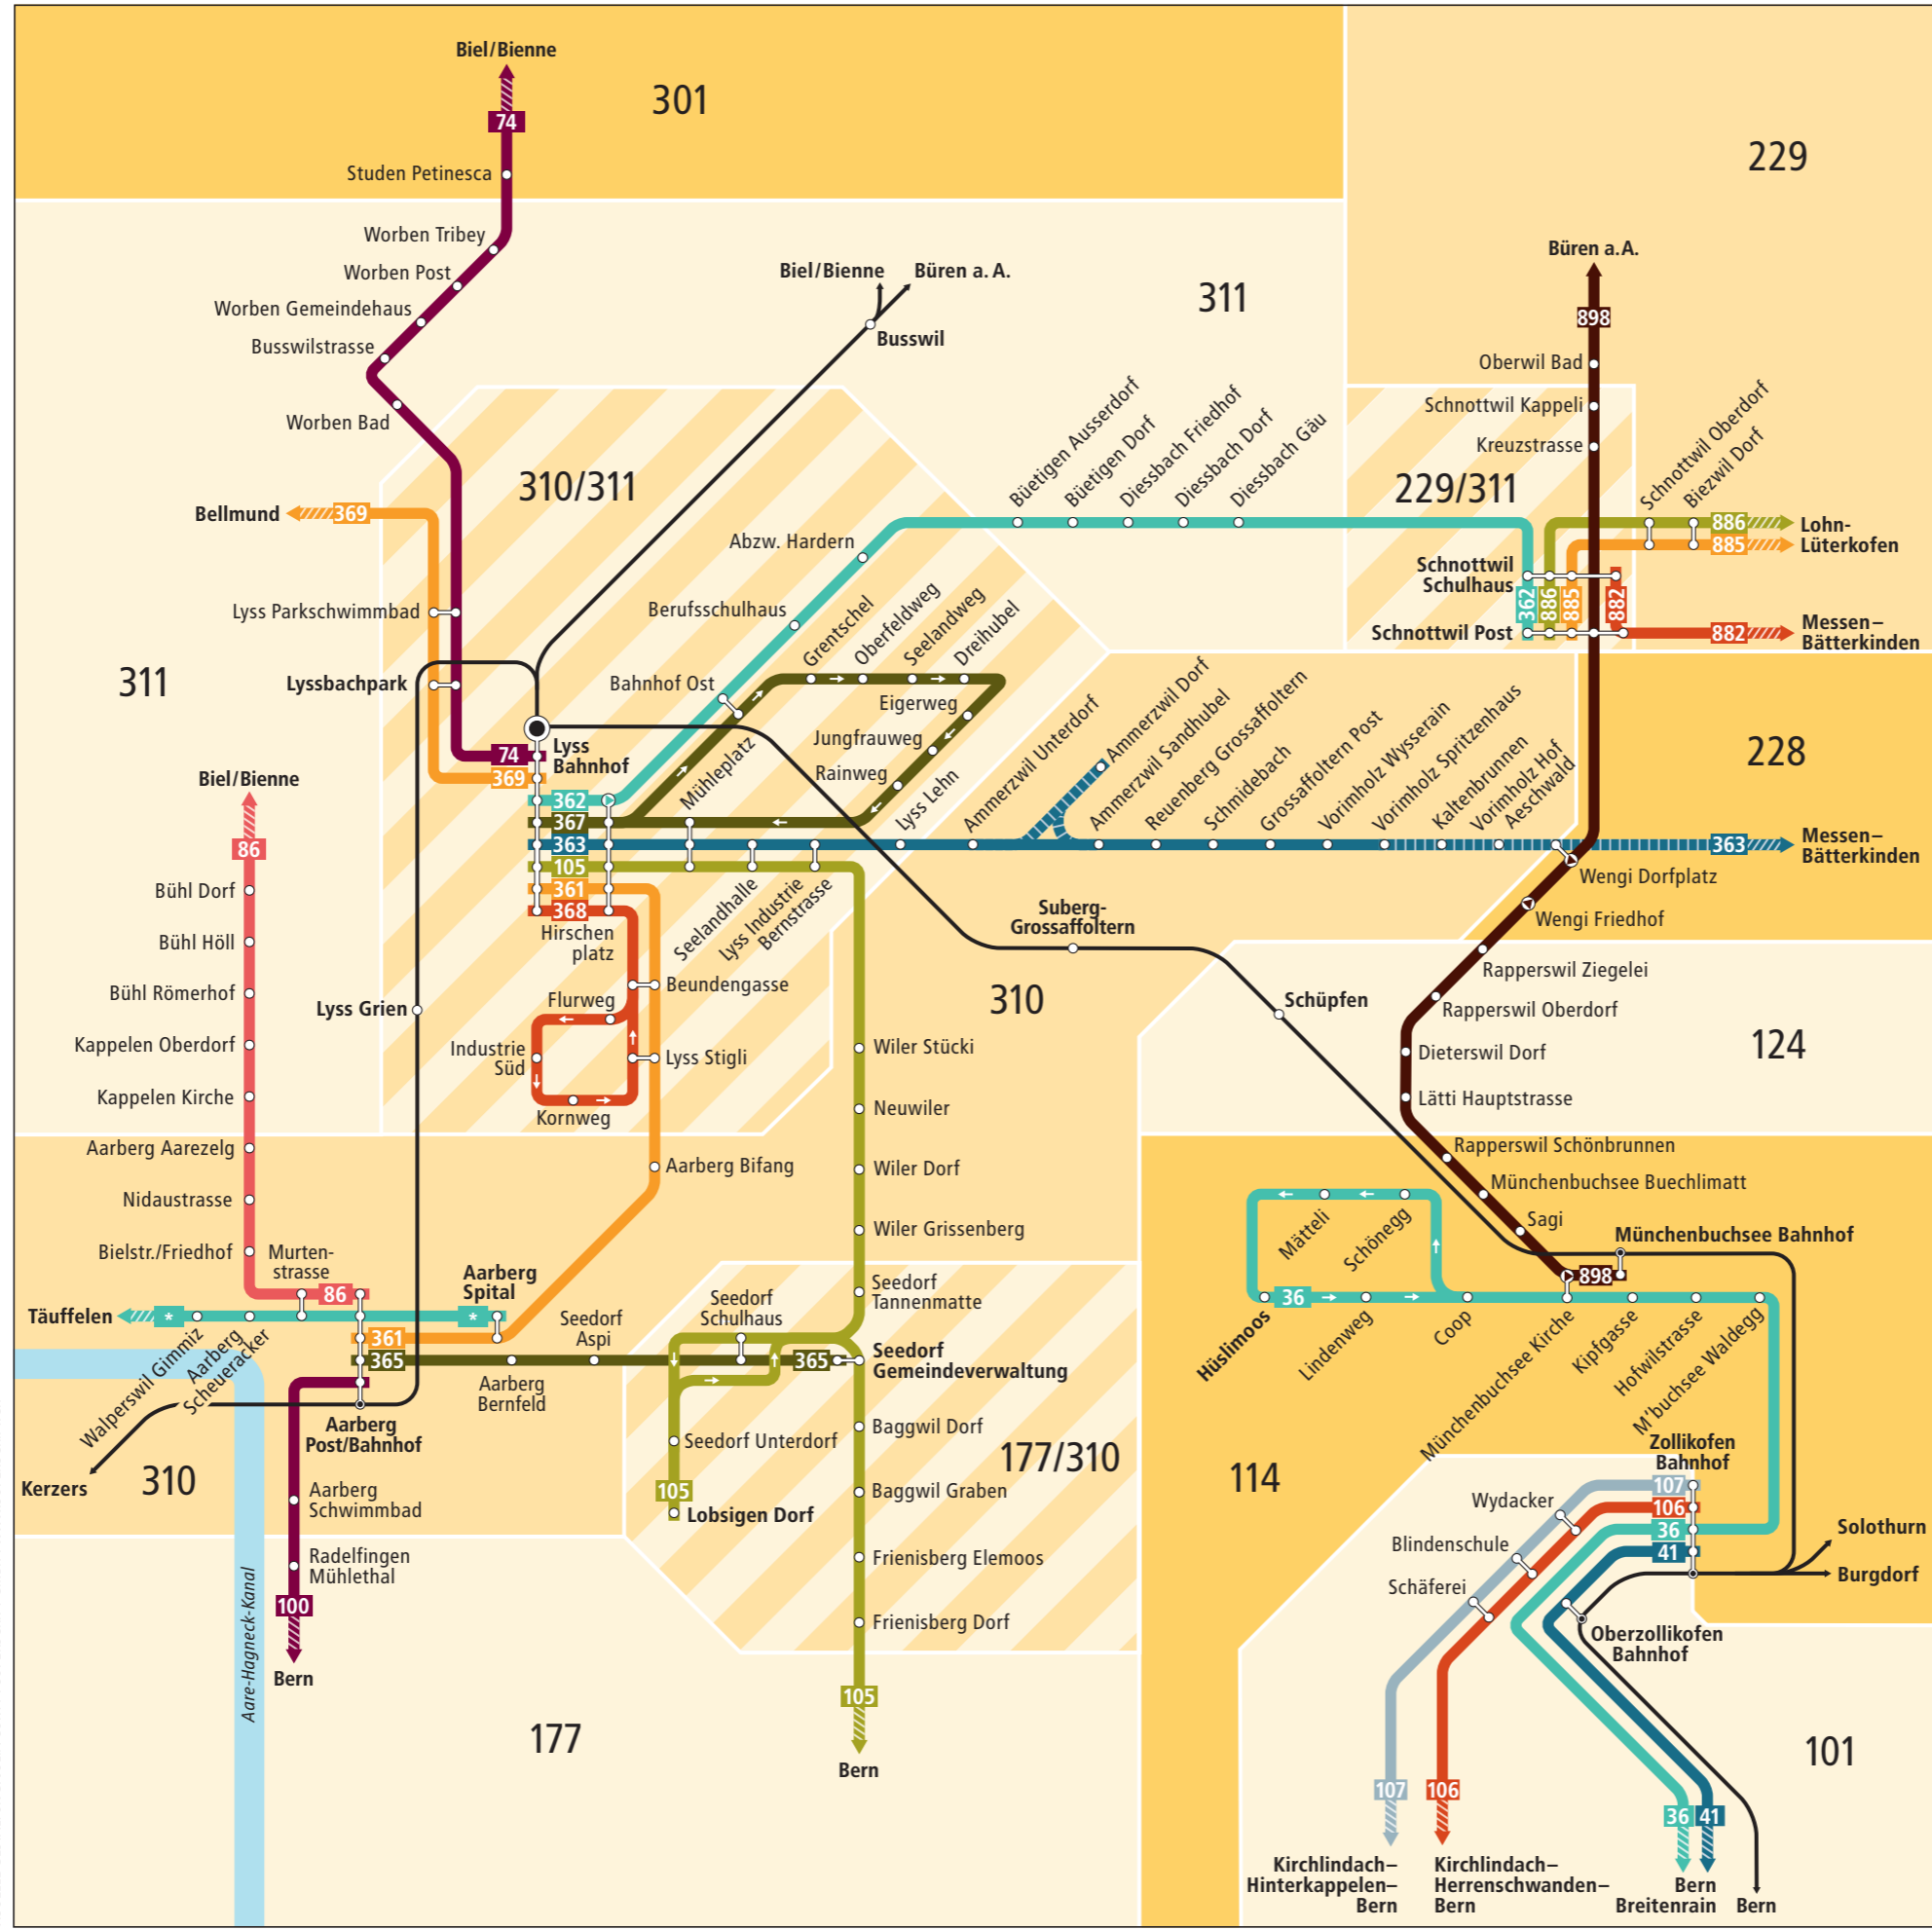

# Linienetz Lyss

VISUELLE GESTALTUNG: JULIA CURTY - SUPERSCRIPT GMBH - WWW.SUPERSCRIPT.CH

## Zeichenerklärung

- 116 Tarifzonen LIBERO
- Überschneidung von zwei Tarifzonen
- regelmässig verkehrende Buslinie
- zeitweise verkehrende Buslinie
- Richtungsanzeige. Liniende liegt ausserhalb des Plans. Infos zu den Tarifzonen entnehmen Sie dem Libero-Zonenplan.
- Bus fährt in angegebener Richtung
- Bus hält nur in angegebener Richtung
- + Weitere Busangebote Libero gilt nur für Abonnemente
- Bahnstrecke

## Regionalnetz Lyss

## Kundeninformationen

Regionalverkehr Bern-Solothurn RBS  
 Tiefenastrasse 2  
 Postfach  
 3048 Worblaufen  
 Telefon 031 925 55 55  
 www.rbs.ch  
 info@rbs.ch

Kundendienst Libero-Tarifverbund  
 Bubenbergplatz 5, 3011 Bern  
 Telefon 031 321 82 22  
 Téléphone 031 321 82 21  
 info@myLibero.ch  
 www.myLibero.ch