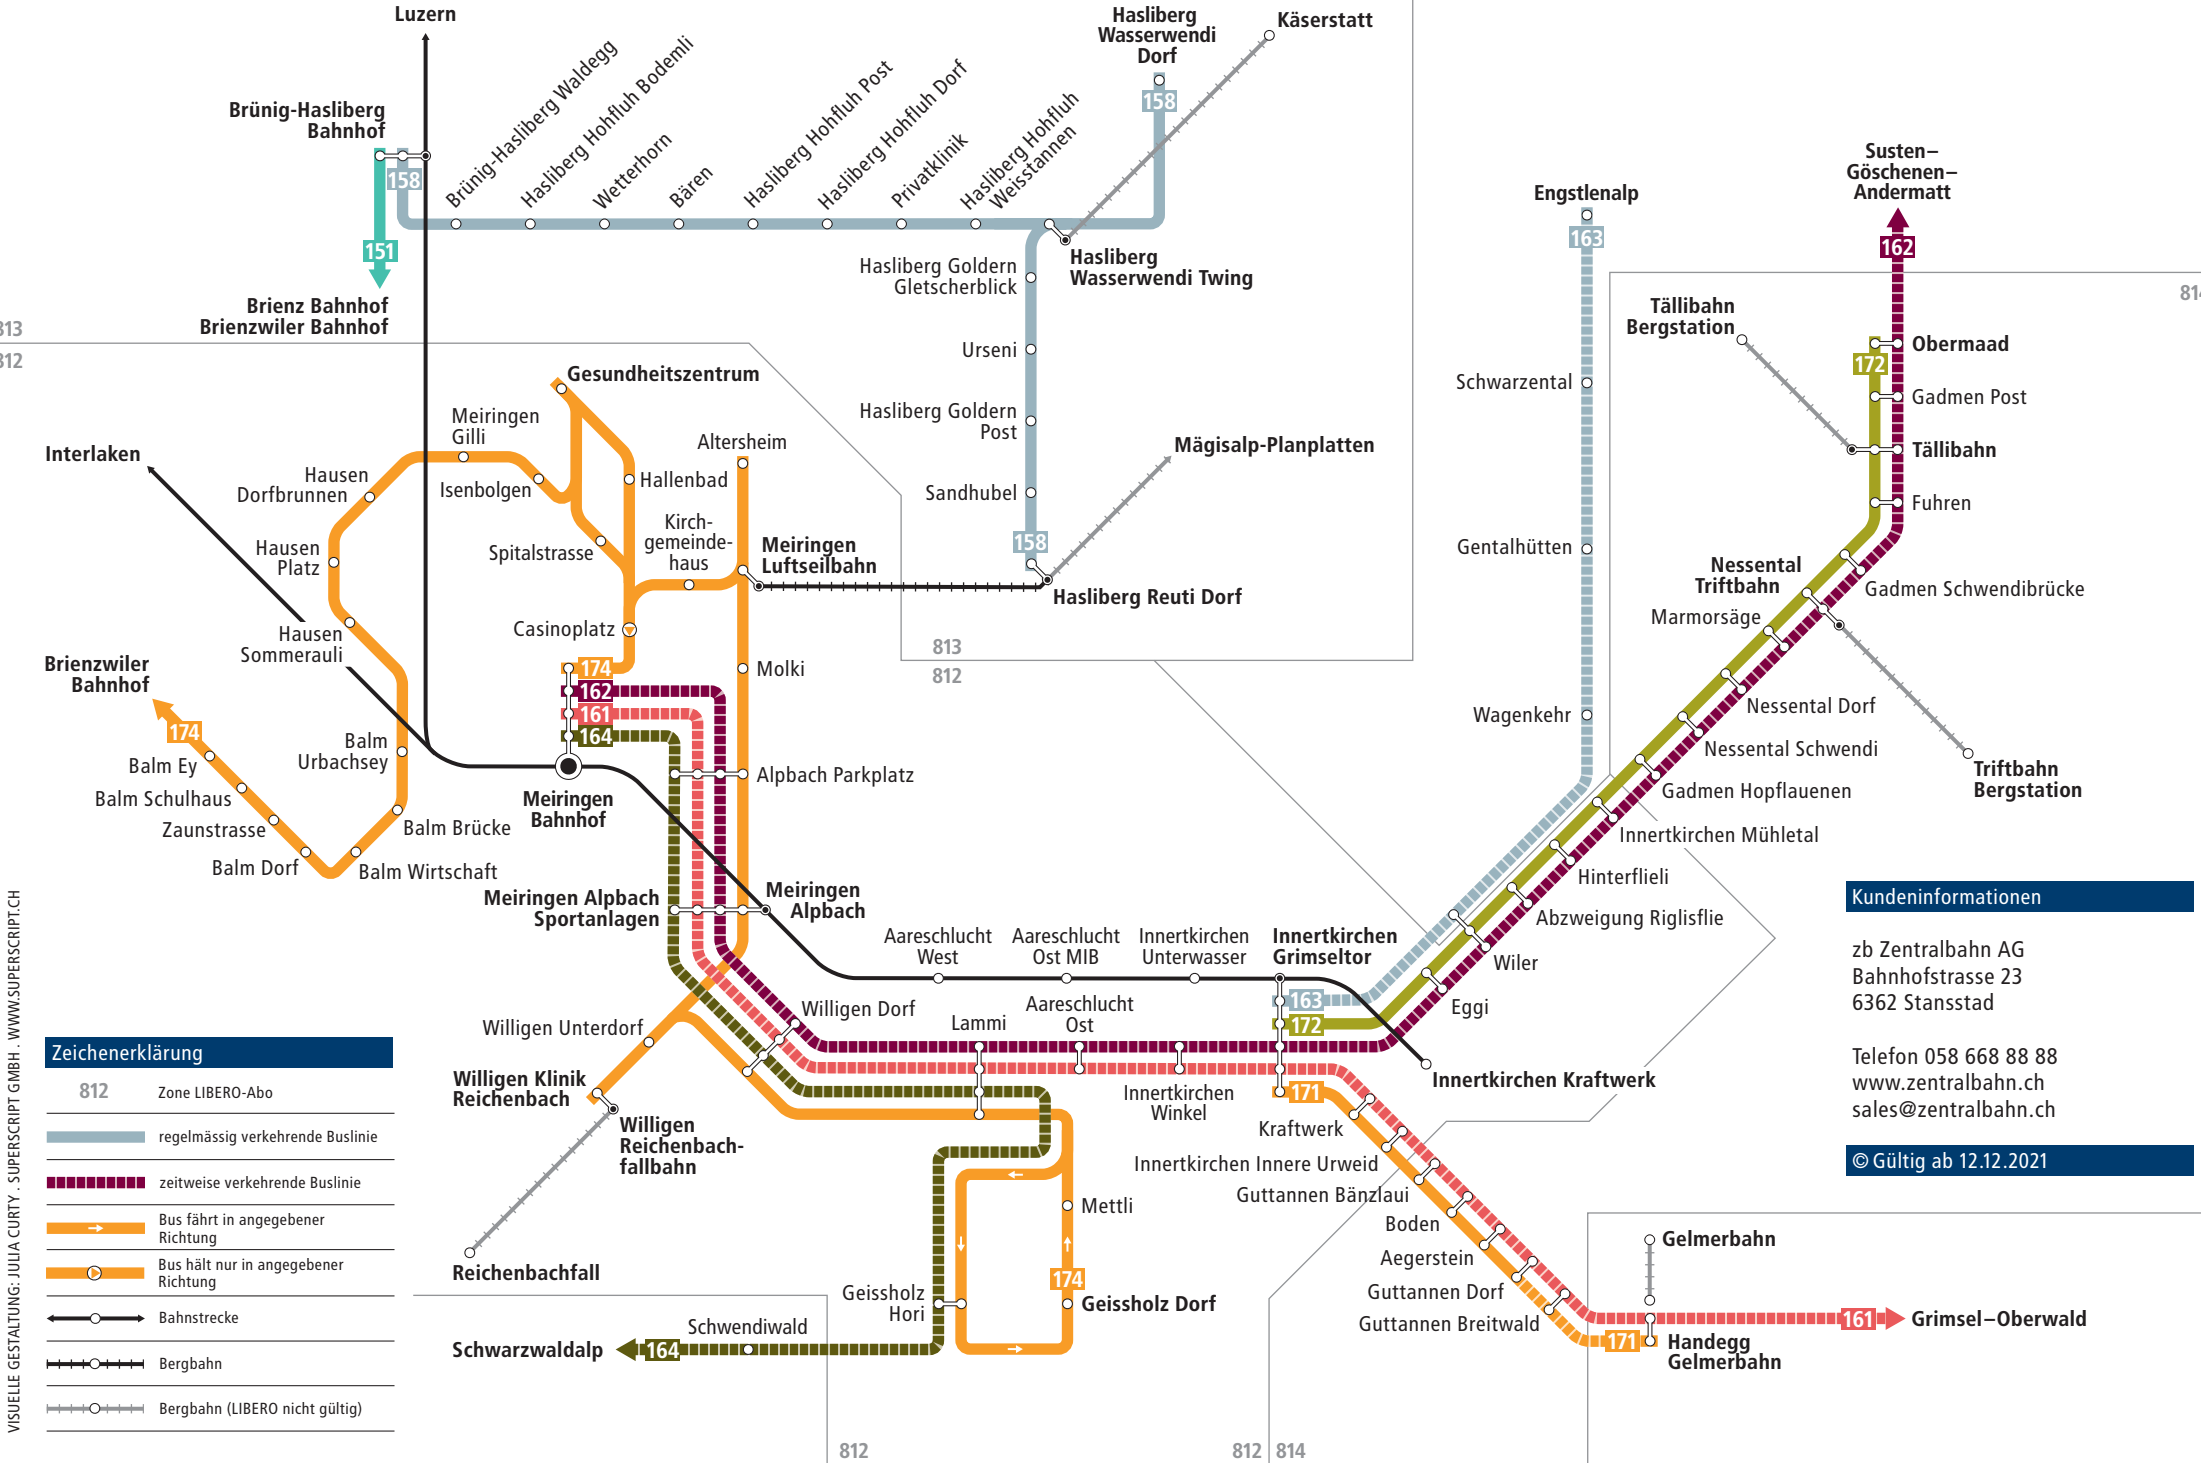

Linienetz Meiringen–Innertkirchen

VISUELLE GESTALTUNG: JULIA CURTY - SUPERSCRIPT GMBH - WWW.SUPERSCRIPT.CH

Zeichenerklärung

- 812 Zone LIBERO-Abo
- regelmässig verkehrende Buslinie
- zeitweise verkehrende Buslinie
- Bus fährt in angegebener Richtung
- Bus hält nur in angegebener Richtung
- Bahnstrecke
- Bergbahn
- Bergbahn (LIBERO nicht gültig)