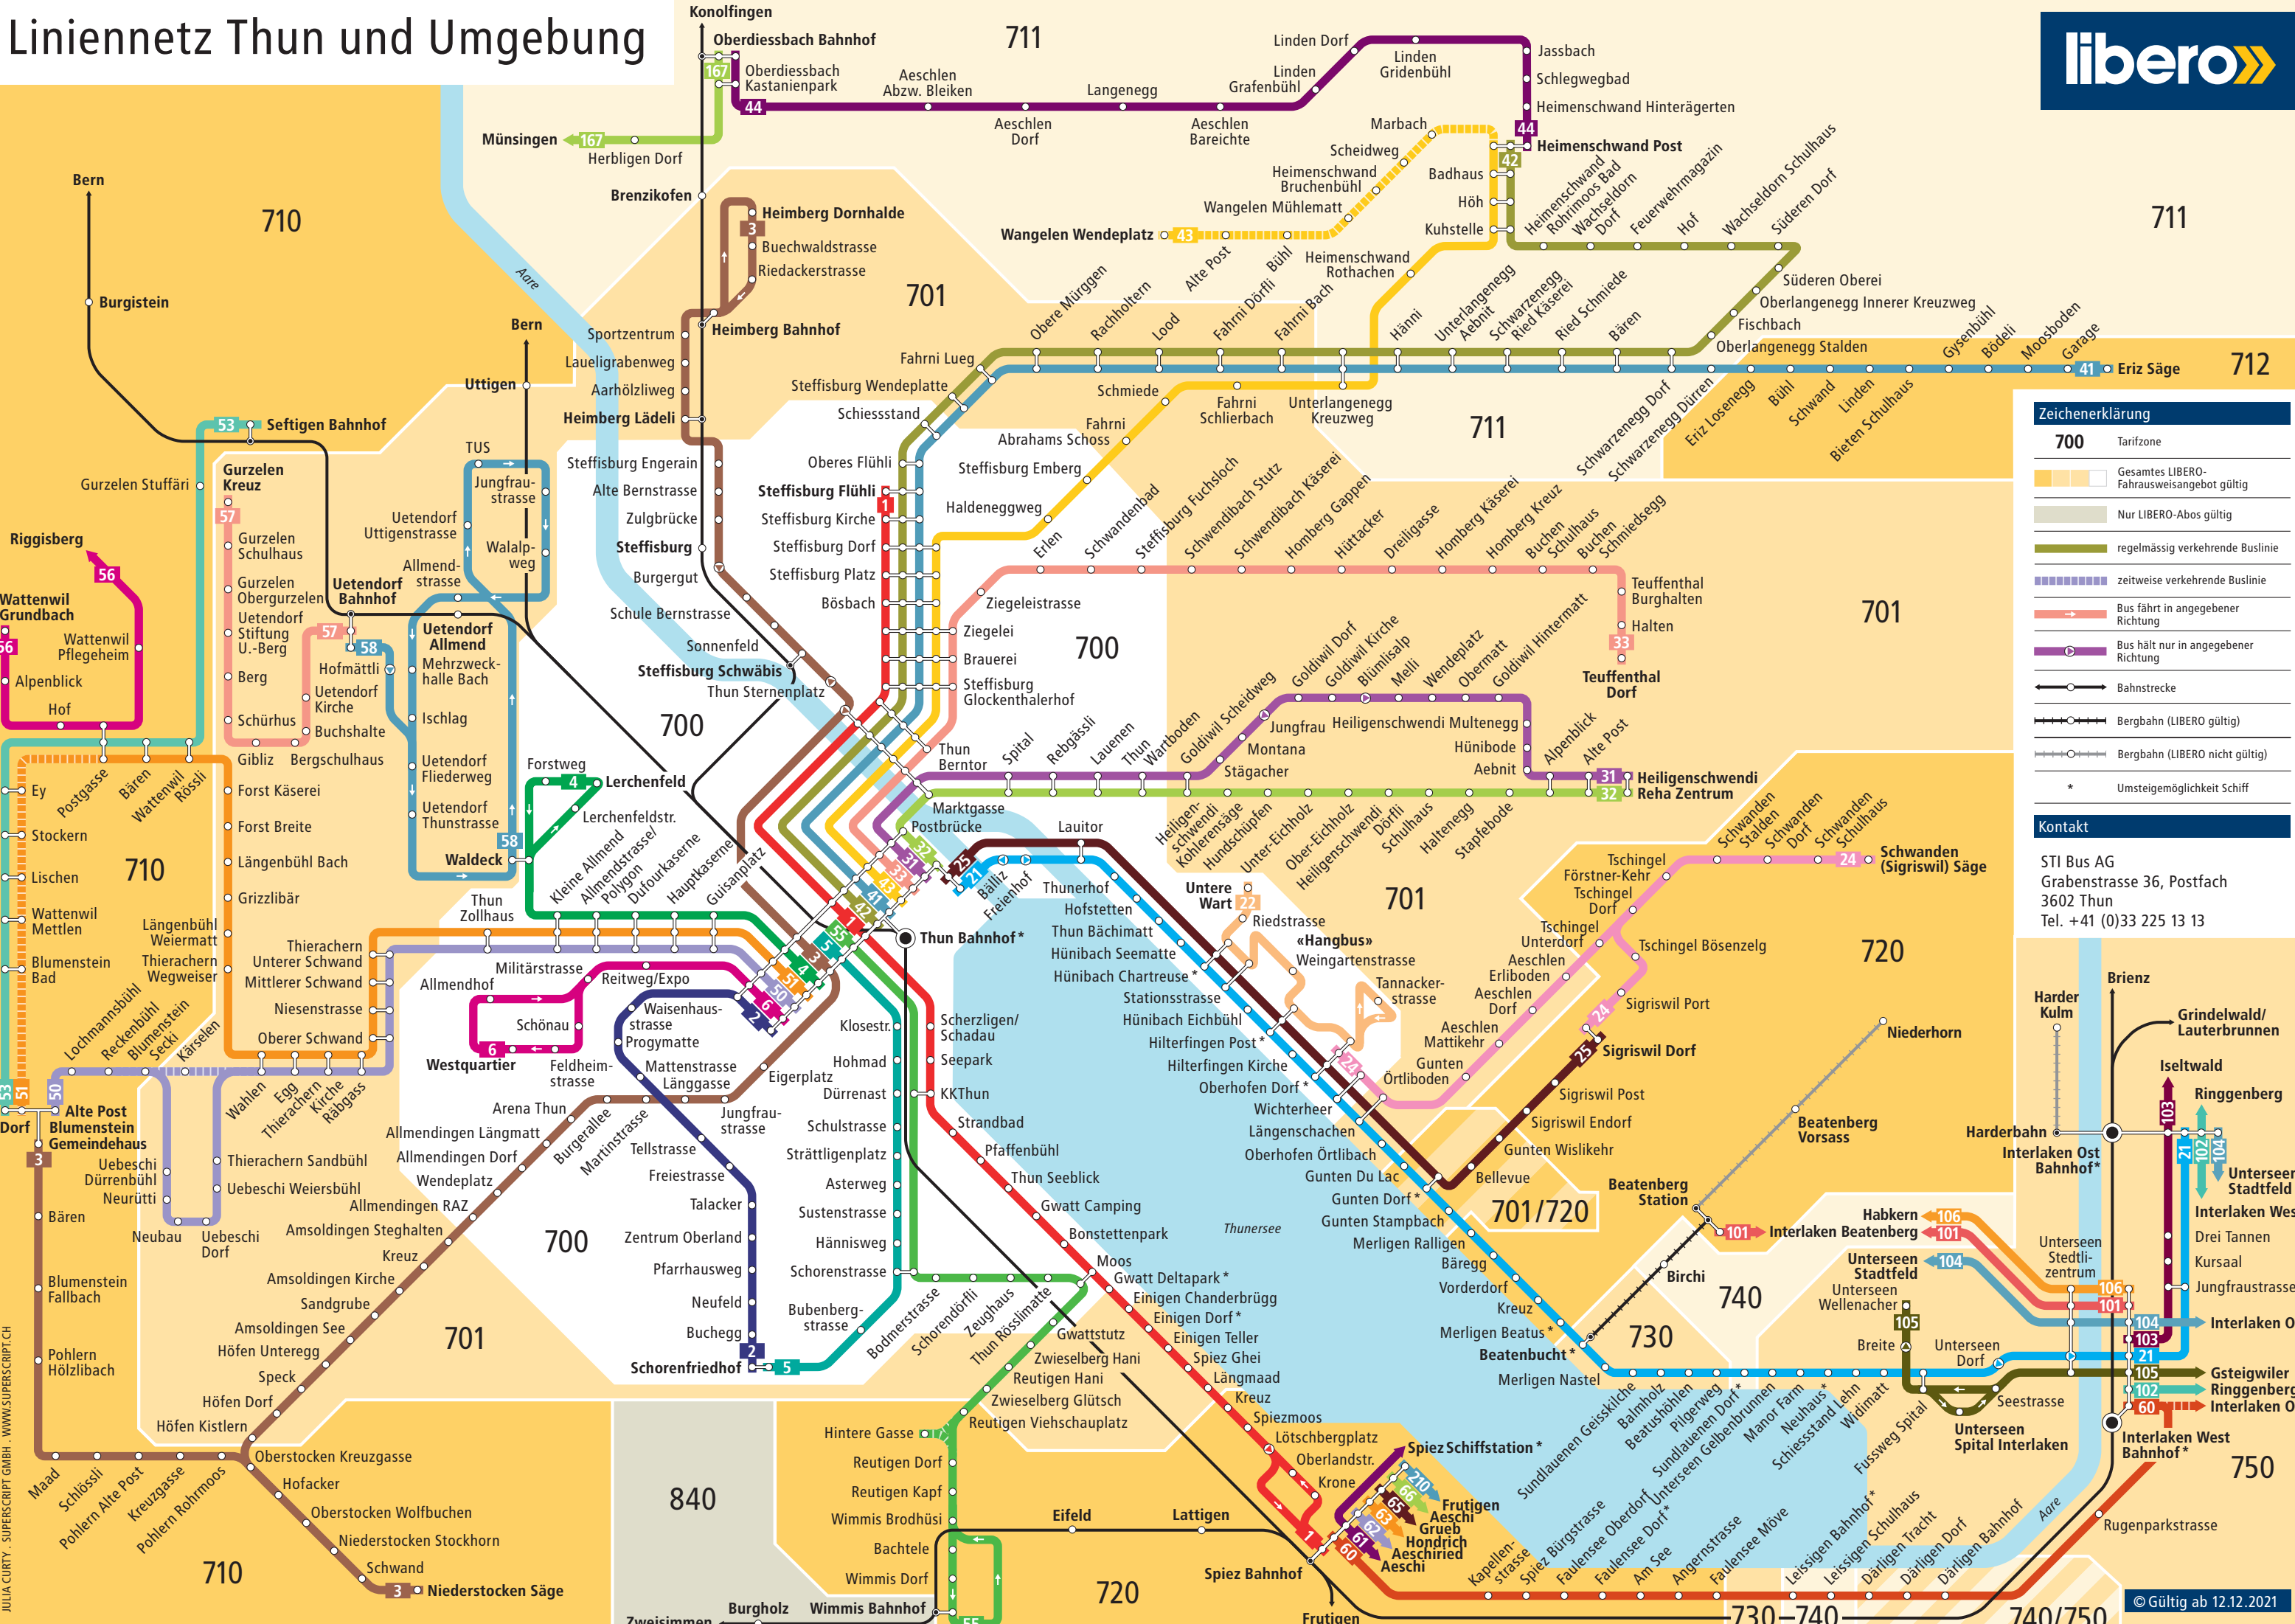

Linienetz Thun und Umgebung

Zeichenerklärung

- 700** Tarifzone
- Gesamtes LIBERO-Fahrausweisangebot gültig
- Nur LIBERO-Abos gültig
- regelmässig verkehrende Buslinie
- zeitweise verkehrende Buslinie
- Bus fährt in angegebener Richtung
- Bus hält nur in angegebener Richtung
- Bahnstrecke
- Bergbahn (LIBERO gültig)
- Bergbahn (LIBERO nicht gültig)
- * Umsteigemöglichkeit Schiff

Kontakt

STI Bus AG
 Grabenstrasse 36, Postfach
 3602 Thun
 Tel. +41 (0)33 225 13 13

JULIA CURTY - SUPERSRIPT GMBH - WWW.SUPERSRIPT.CH

© Gültig ab 12.12.2021