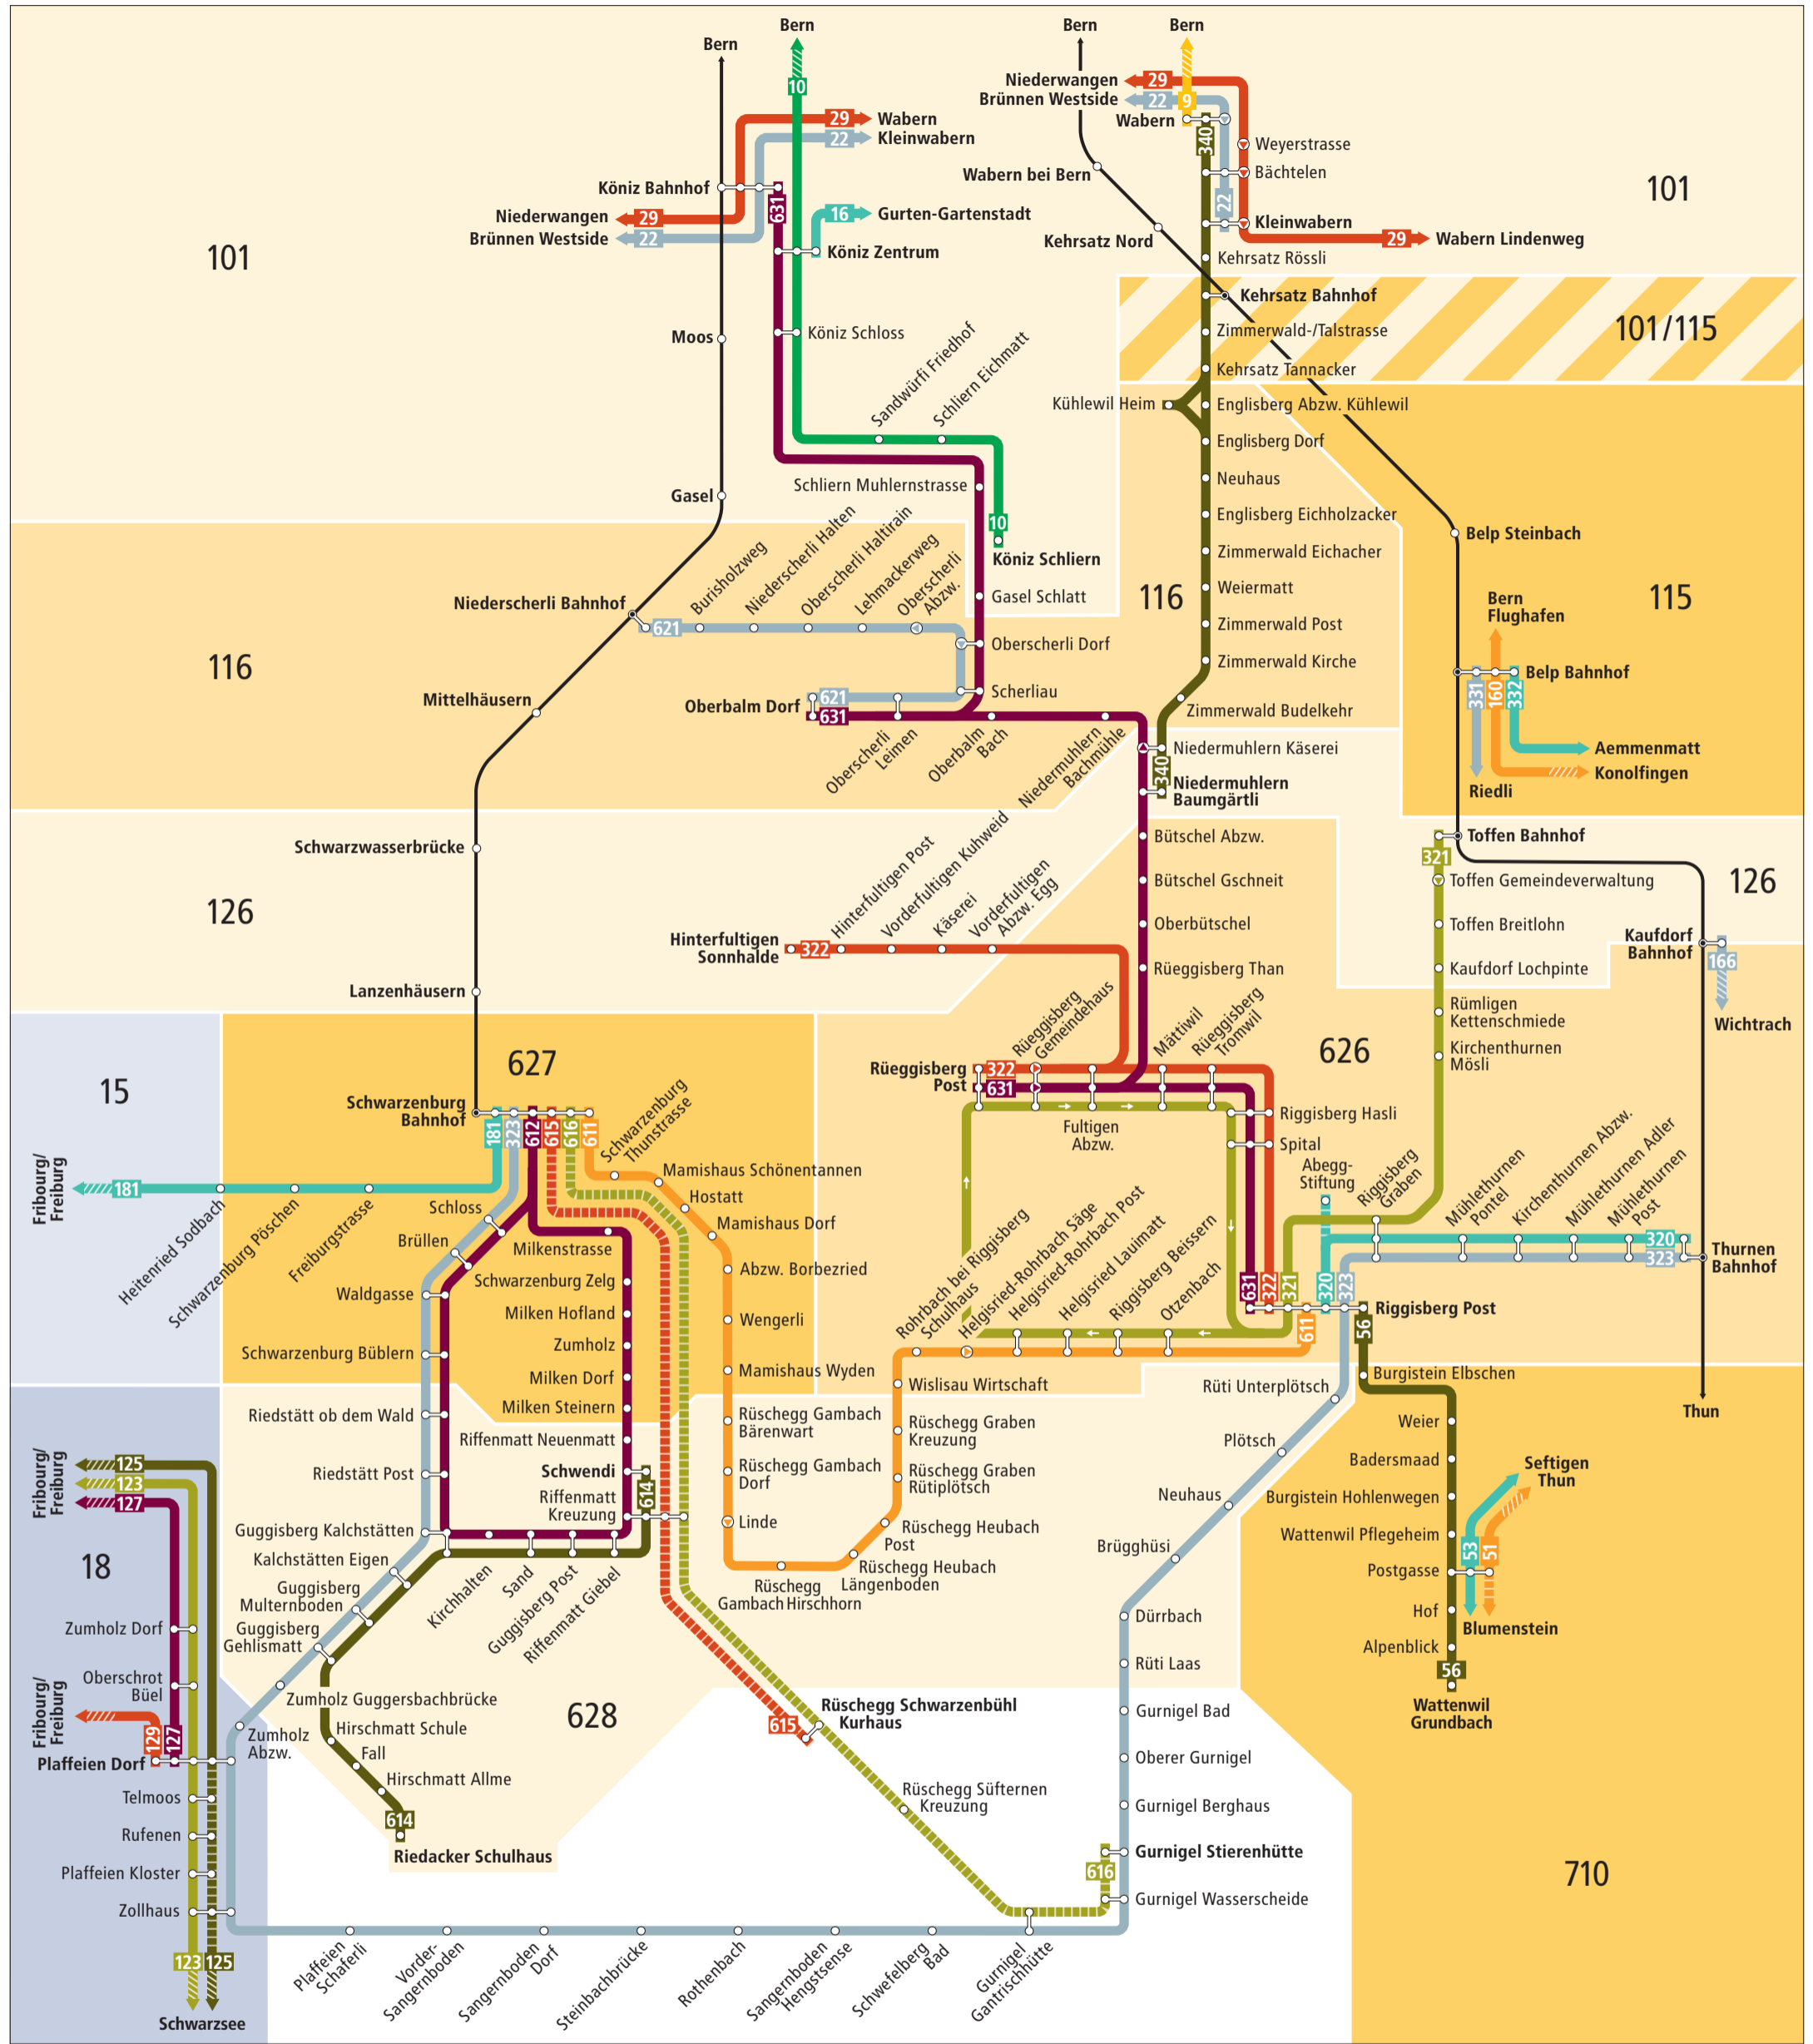

Linienetz Längenberg/Schwarzenburg

Zeichenerklärung	
	100 Tarifzonen LIBERO
	Überschneidung von zwei Tarifzonen
	Tarifzonen Frimobil
	weitere Busangebote, LIBERO-Fahrausweise nicht gültig
	regelmässig verkehrende Buslinie
	zeitweise verkehrende Buslinie
	Richtungsanzeige. Liniende liegt ausserhalb des Plans. Infos zu den Tarifzonen entnehmen Sie dem Libero-/Frimobil-Zonenplan.
	Bus fährt in angegebener Richtung
	Bus hält nur in angegebener Richtung
	Bahnstrecke

Kundeninformationen

PostAuto AG
Gebiet Mitte
Engelhaldenstrasse 39
3030 Bern

Telefon 0848 100 222
www.postauto.ch/bern
kundenberatung@postauto.ch

Kundendienst Libero-Tarifverbund
Bubenbergrasse 5, 3011 Bern
Telefon 031 321 82 22
Téléphone 031 321 82 21
info@myLibero.ch
www.myLibero.ch