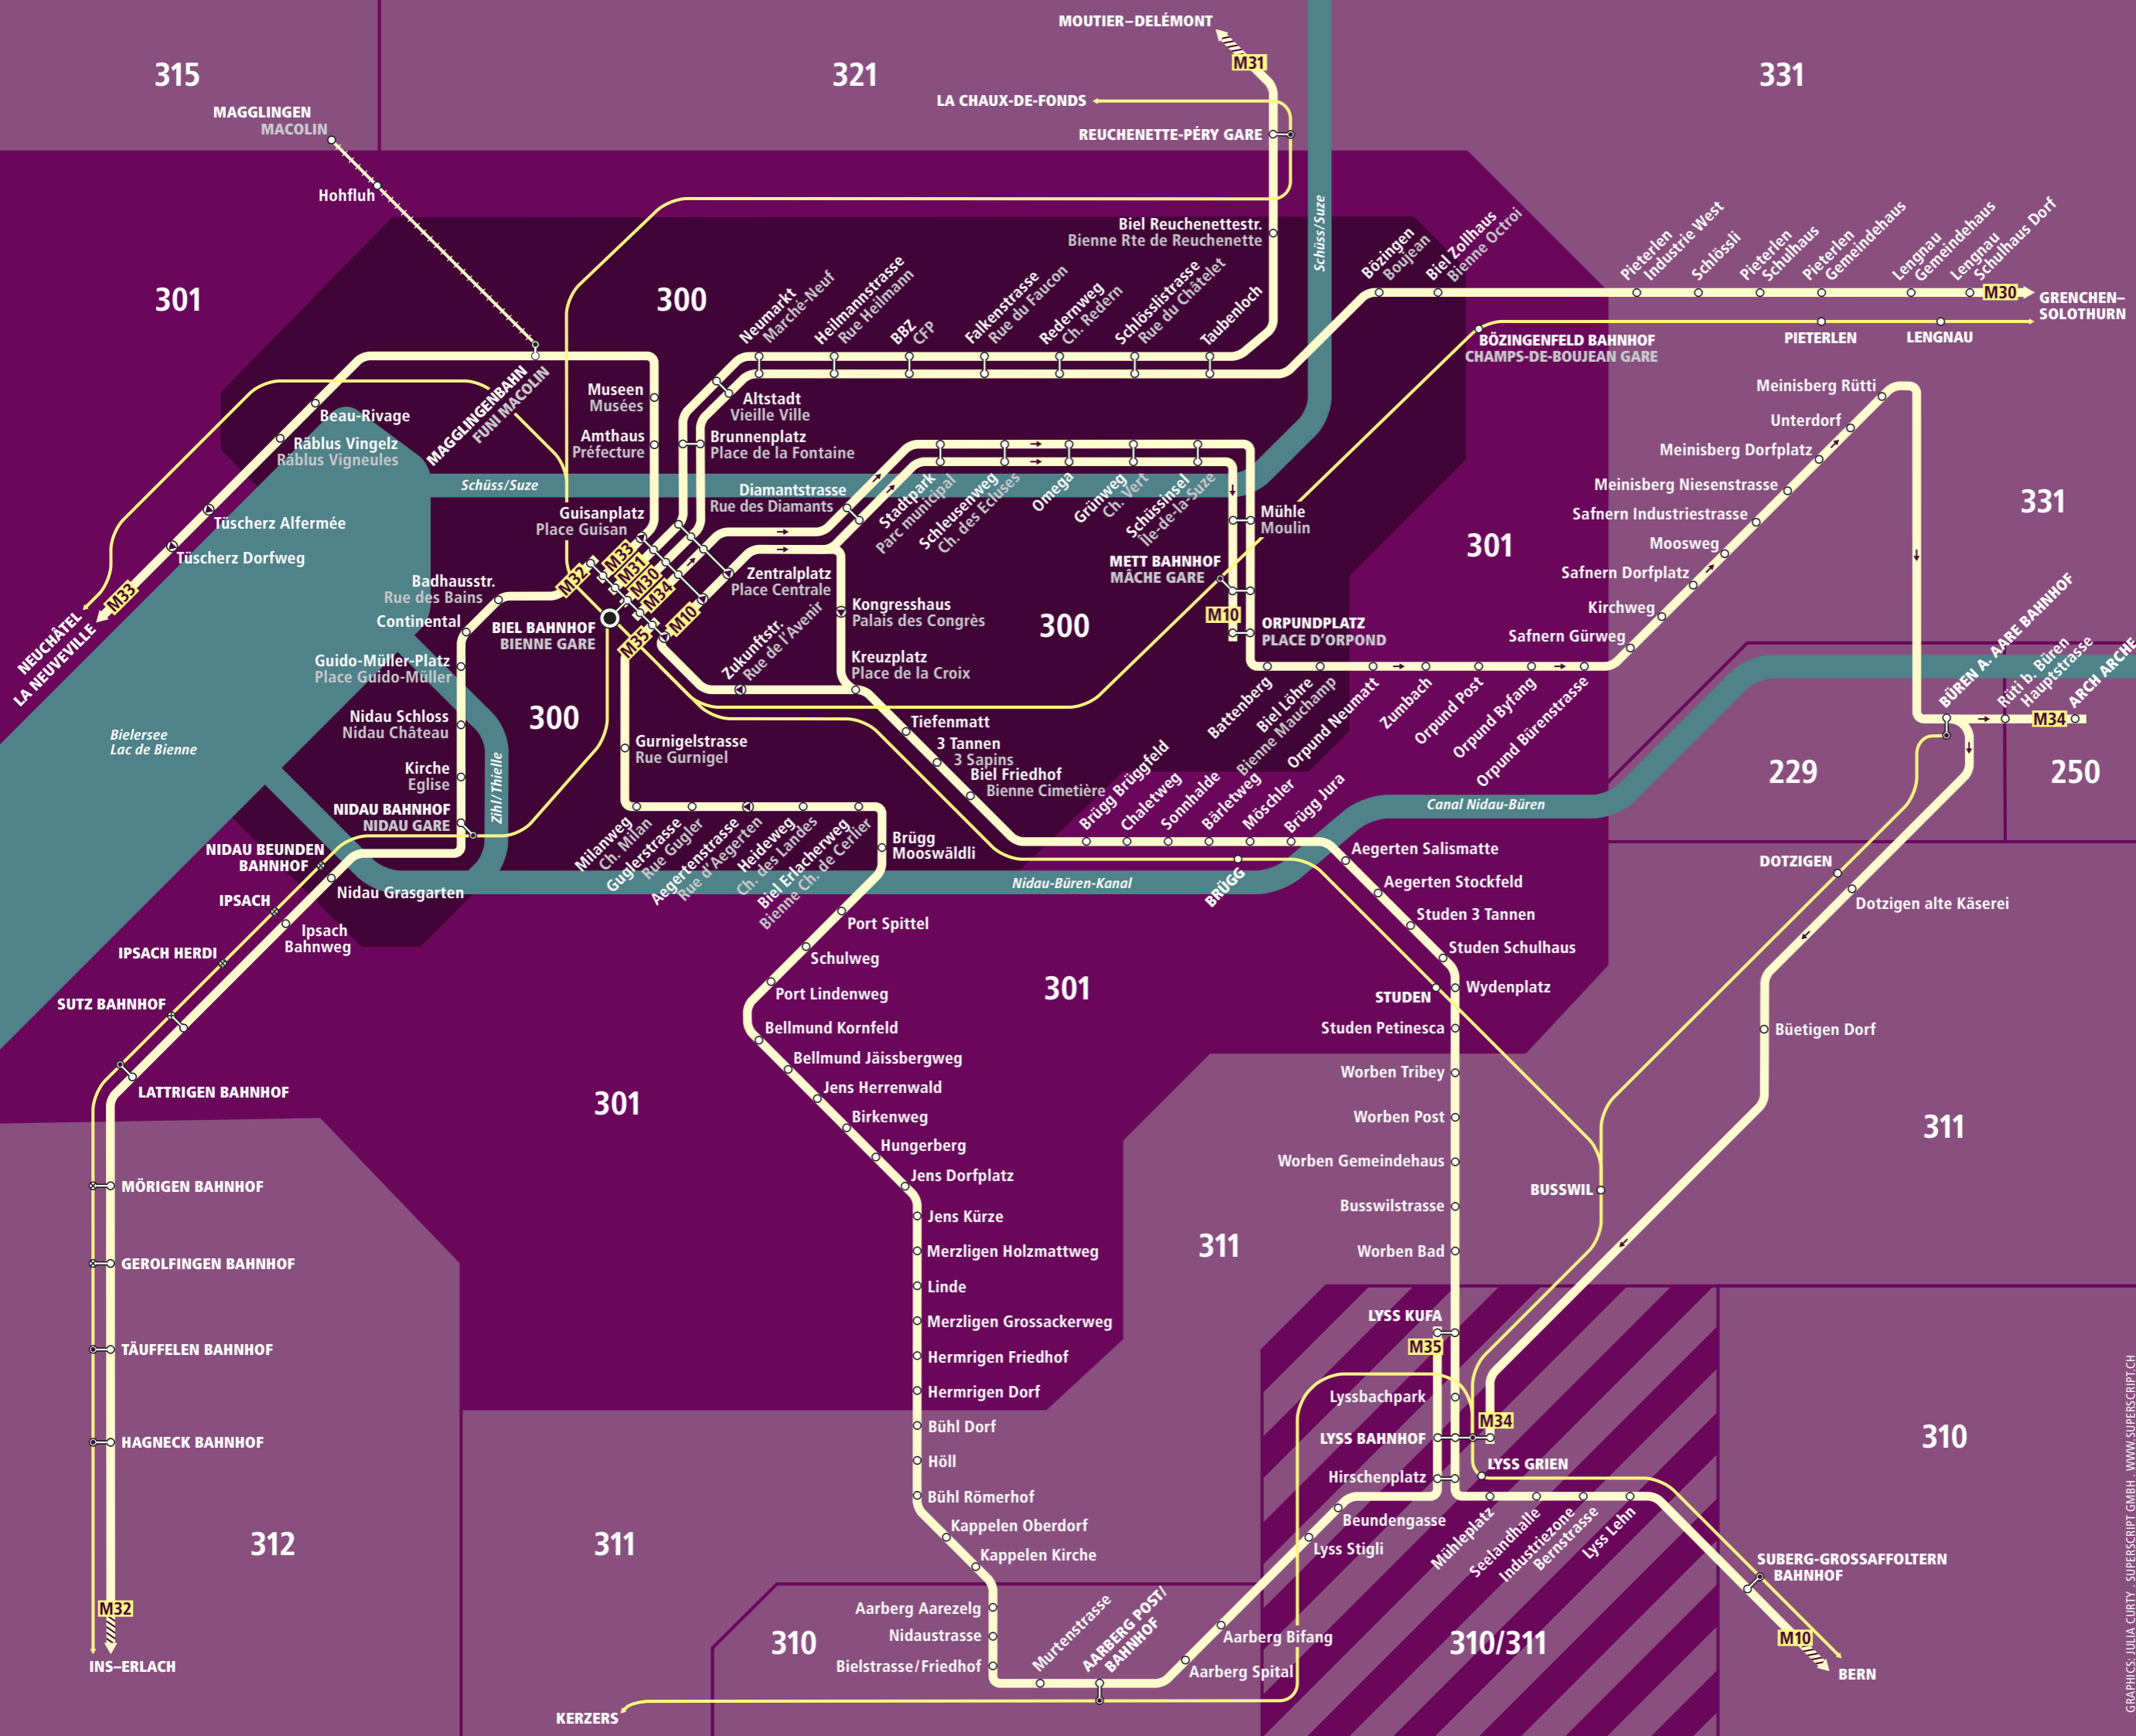

GRAPHICS: JULIA CURTY - SUPERSRIPT GMBH - WWW.SUPERSRIPT.CH