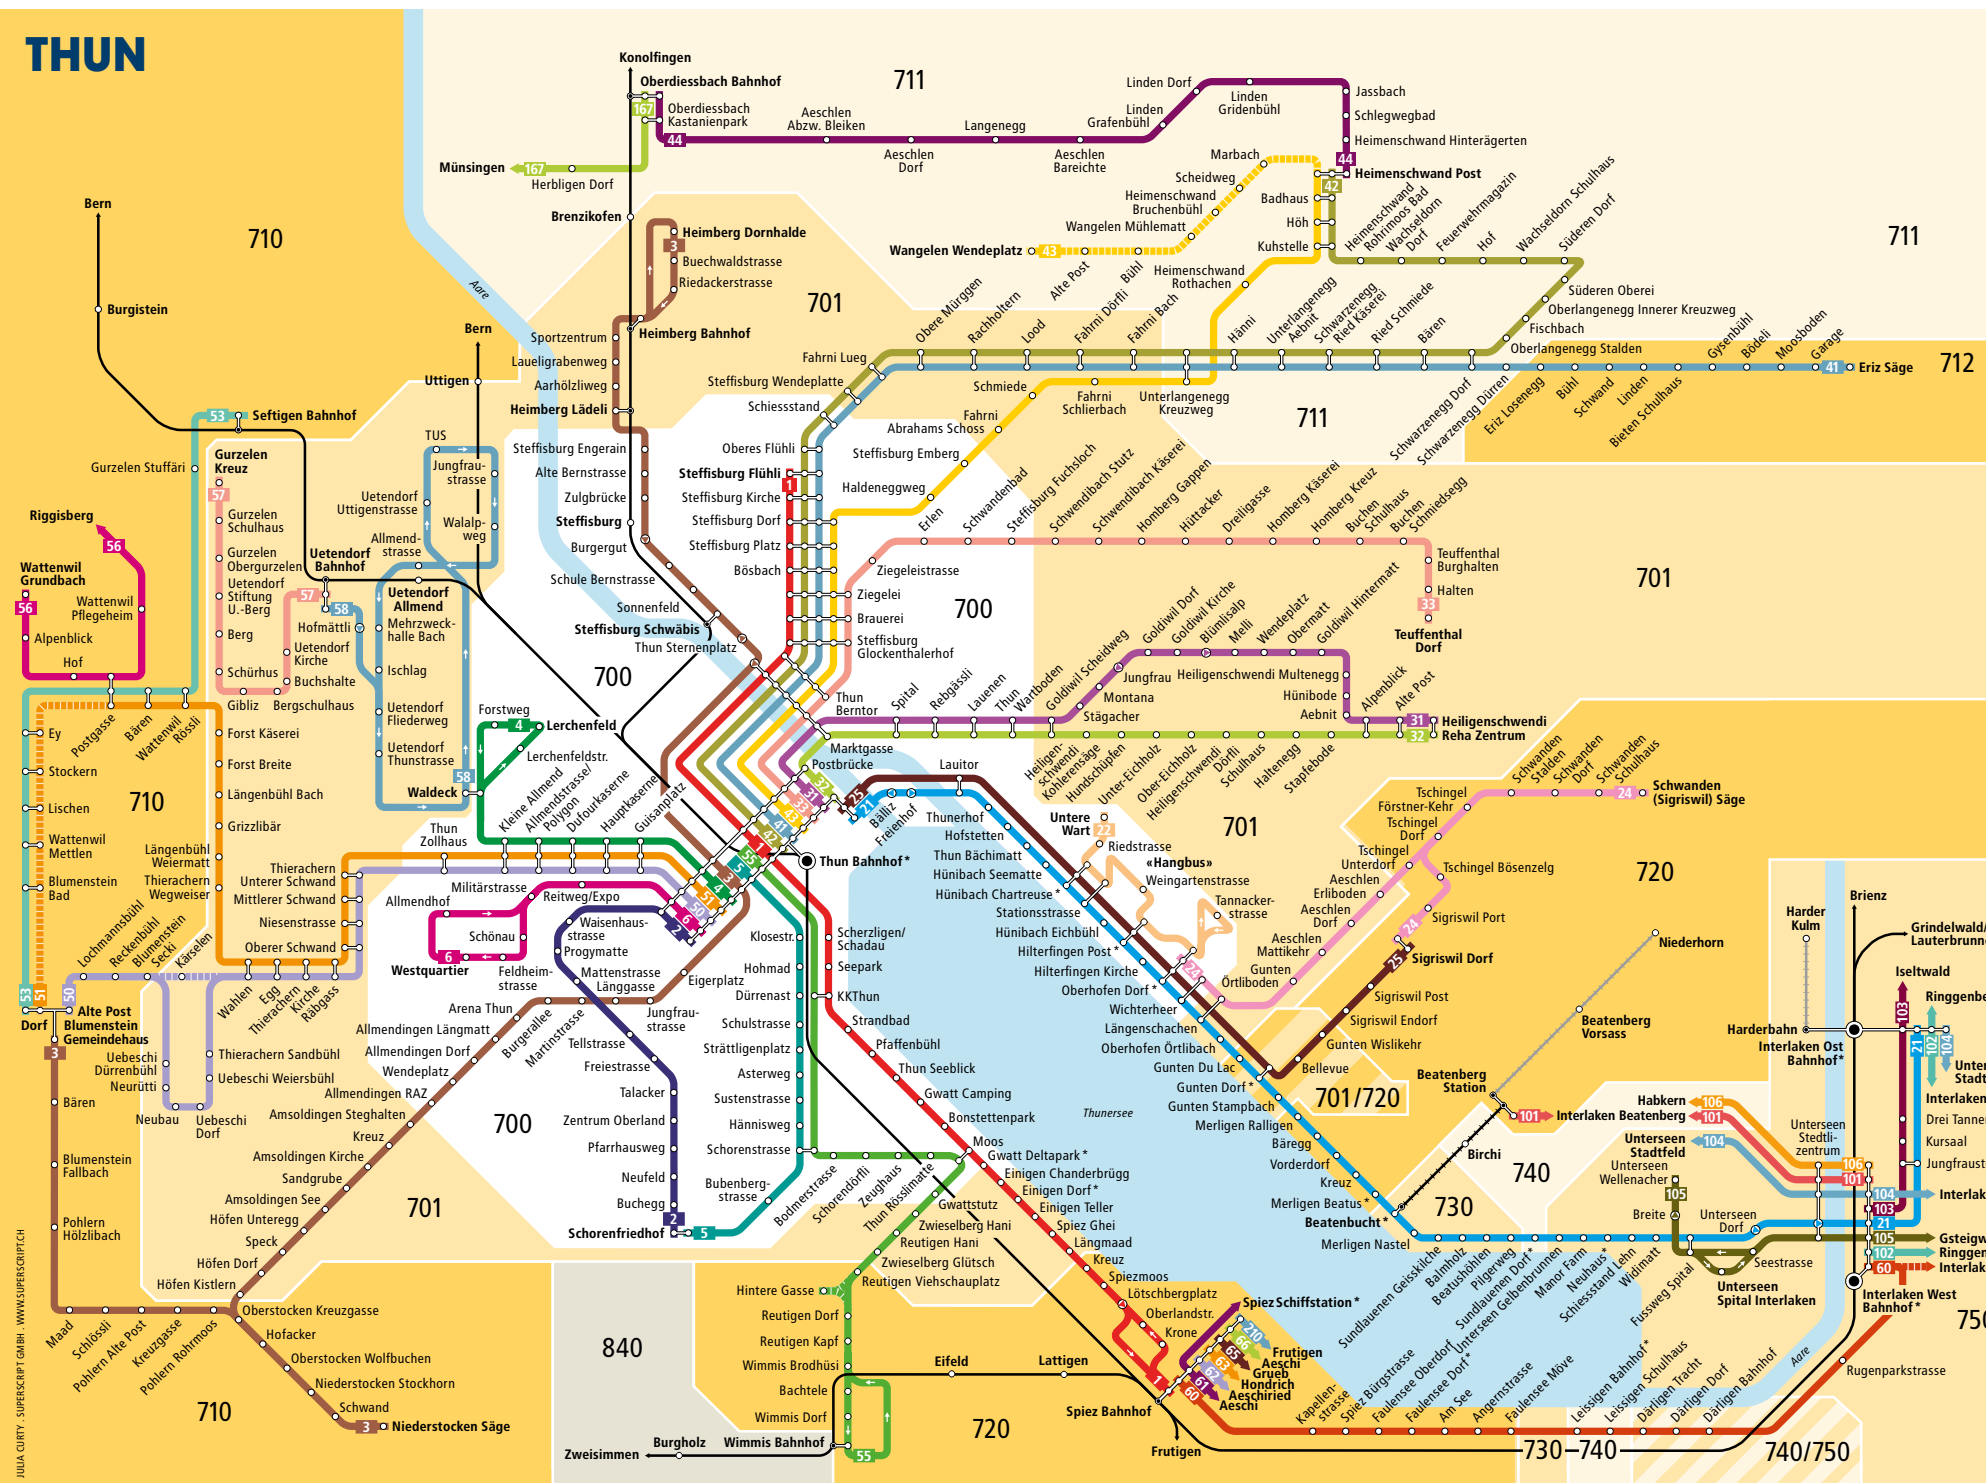

Zeichenerklärung

- 100** Tarifzone
- Bus fährt in angegebener Richtung
- zeitweise verkehrende Buslinie
- Bus hält nur in angegebener Richtung
- Richtungsanzeige. Linieneende liegt ausserhalb des Plans. Infos zu den Tarifzonen entnehmen Sie dem Libero-Zonenplan.
- Aufzug Matte-Plattform und Marzilibahn: Abo und Tageskarte gültig
- Gurtenbahn: nur Abo gültig
- Bahnstrecke
- Fernbus

Zeichenerklärung / Légende

- 300** Tarifzone Zone tarifaire
- Bus fährt in angegebener Richtung
Bus circule dans la direction indiquée
- ↔ Bus hält nur in angegebener Richtung
Bus s'arrête seulement dans la direction indiquée
- - - Zeitweise verkehrende Buslinie
Ligne de bus avec horaire temporaire
- - - Seilbahn
Funiculaire
- - - Bahnstrecke
Chemin de fer
- Halt auf Verlangen
Arrêt sur demande

VISUELLE GESTALTUNG: JULIA CURTY, SUPERSCRIP.TCH WWW.SUPERSCRIP.TCH

Zeichenerklärung

- 116 Tarifzonen LIBERO
- Überschneidung von zwei Tarifzonen
- regelmässig verkehrende Buslinie
- zeitweise verkehrende Buslinie
- Richtungsanzeige. Liniende liegt ausserhalb des Plans. Infos zu den Tarifzonen entnehmen Sie dem Libero-Zonenplan.
- Bus fährt in angegebener Richtung
- Bus hält nur in angegebener Richtung
- Bahnstrecke

VISUELLE GESTALTUNG: JULIA CURTY - SUPERSCRIPIT GMBH, WWW.SUPERSCRIPIT.CH

Zeichenerklärung

- 700** Tarifzone
- Gesamtes LIBERO-Fahrausweisangebot gültig
- Nur LIBERO-Abos gültig
- regelmäßig verkehrende Buslinie
- zeitweise verkehrende Buslinie
- Bus fährt in angegebener Richtung
- Bus hält nur in angegebener Richtung
- Bahnstrecke
- Bergbahn (LIBERO gültig)
- Bergbahn (LIBERO nicht gültig)
- Umsteigemöglichkeit Schiff