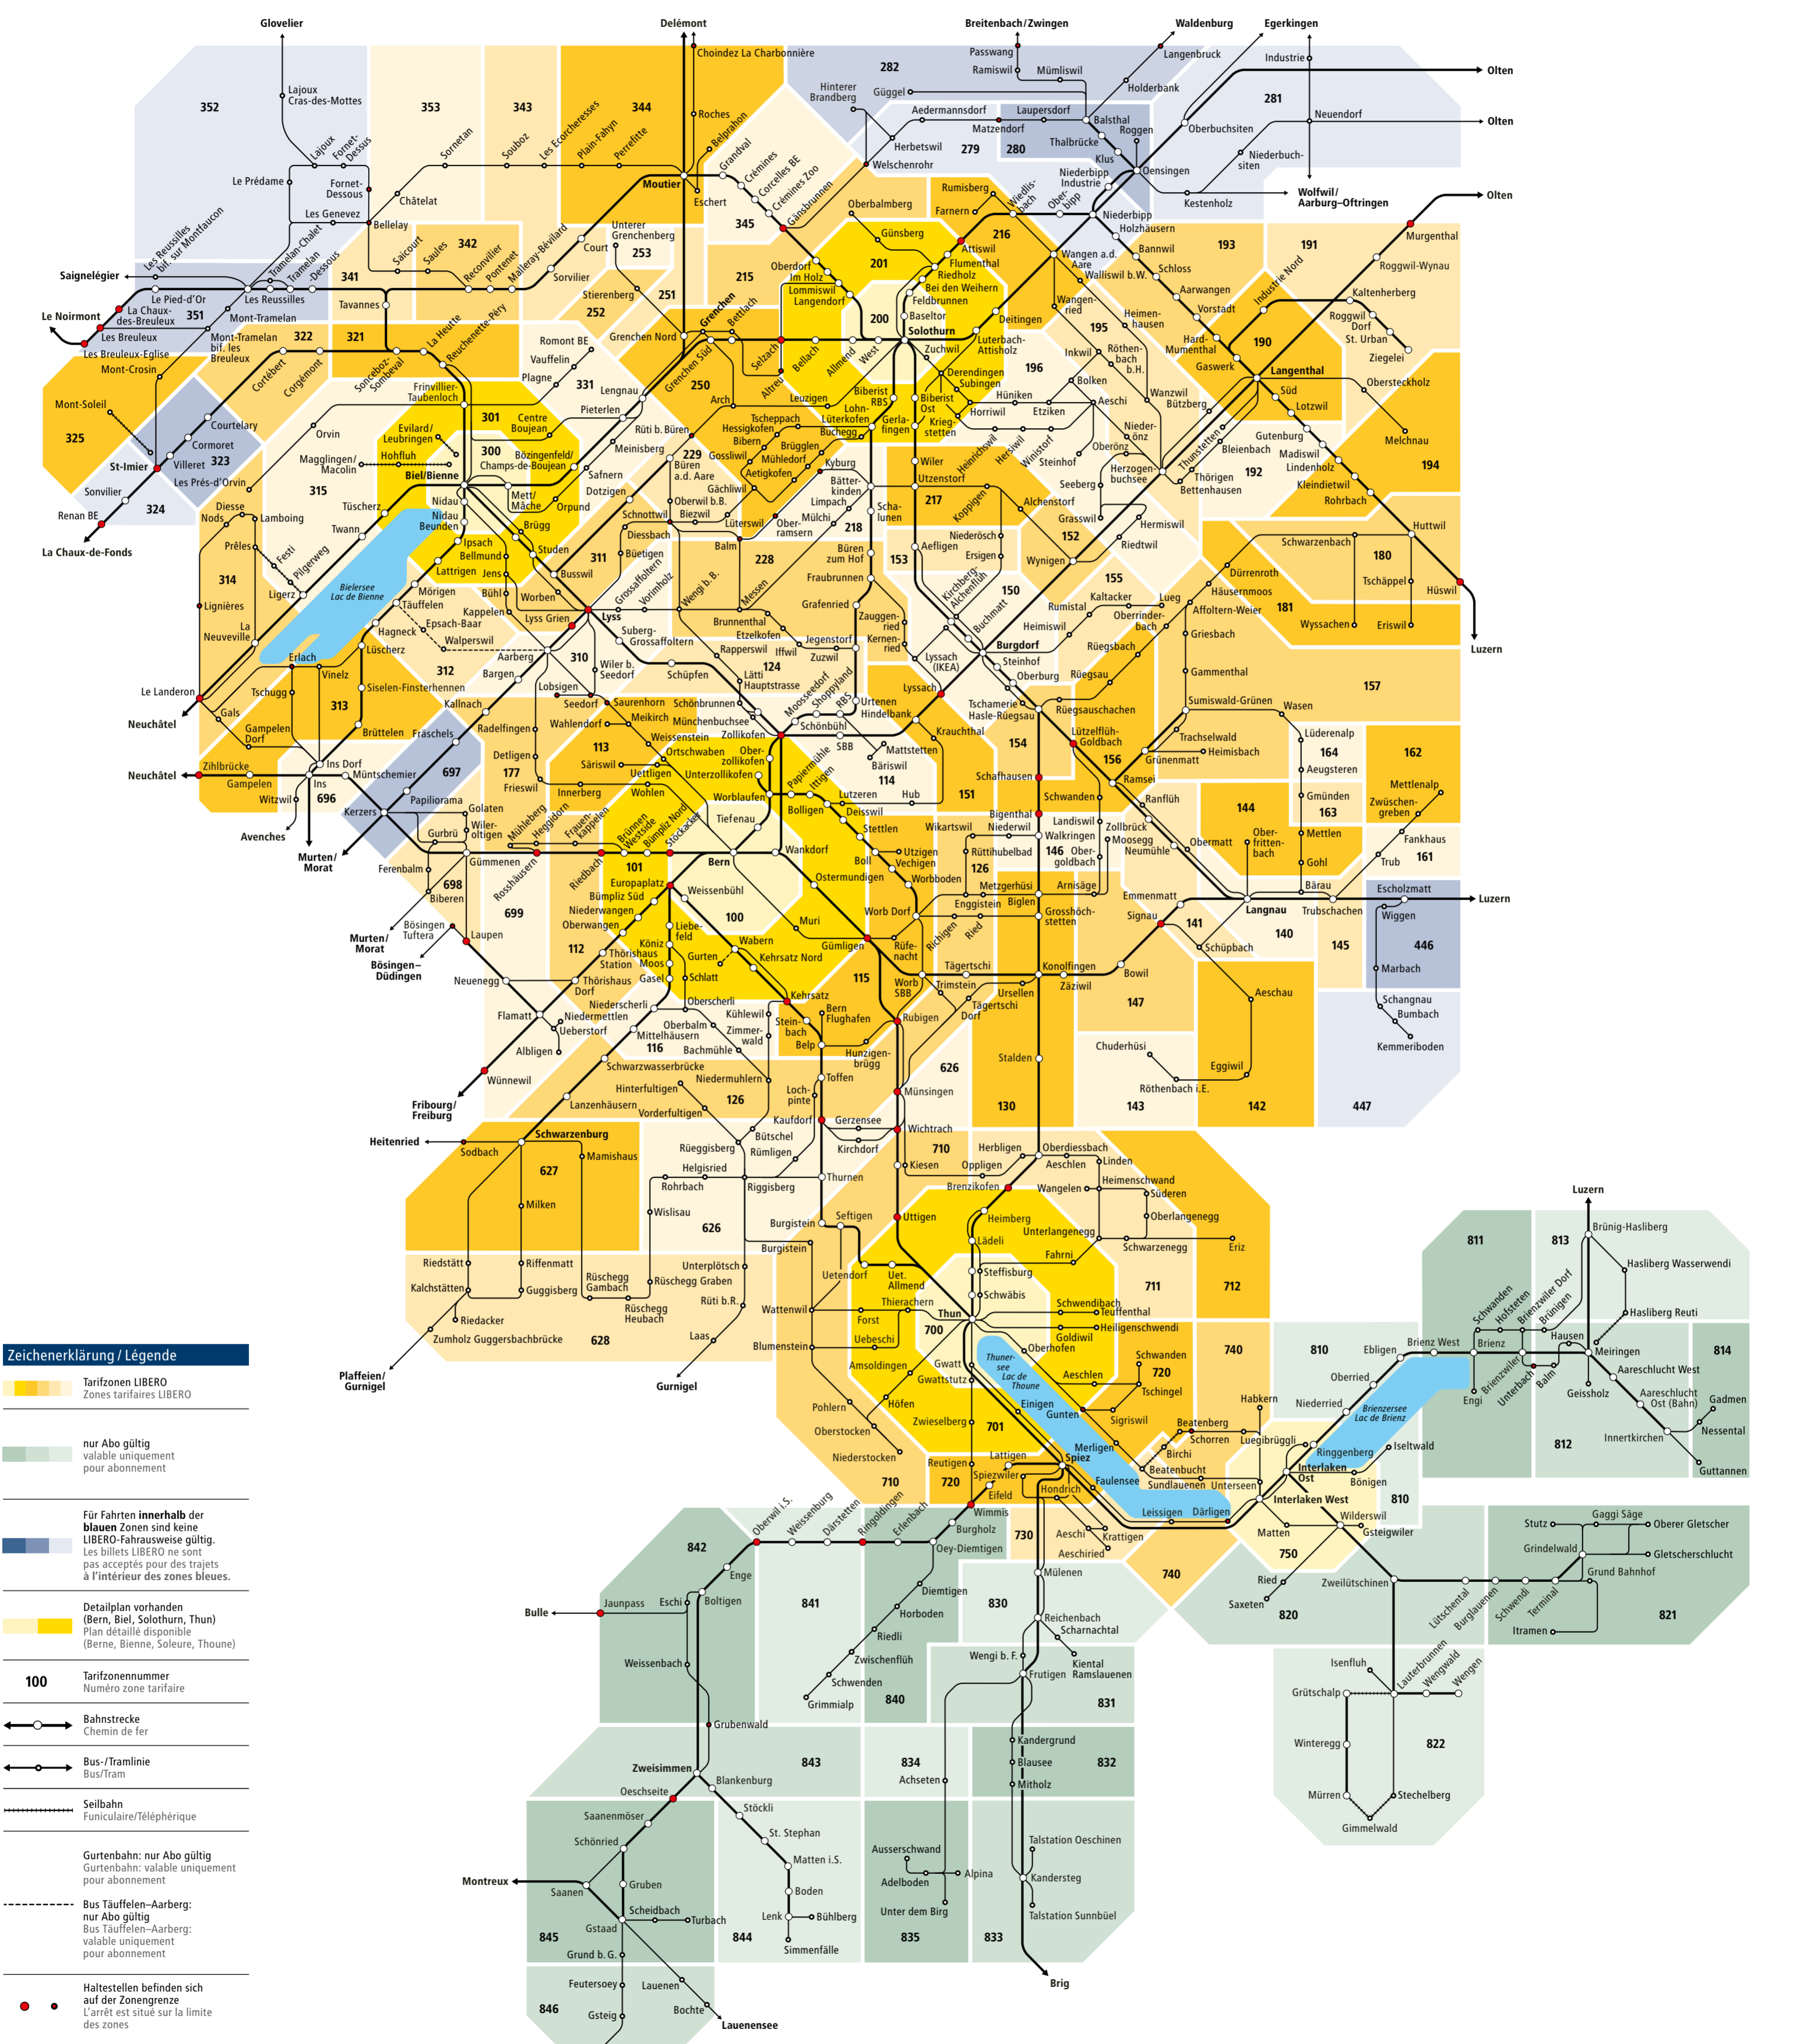

ZONEN PLAN

MIT KERNZONEN BERN,
BIEL, SOLOTHURN UND THUN

PLAN DES ZONES

AVEC ZONES CENTRALES À
BERNE, BIENNE, SOLEURE ET THOUNE

Gültig ab/Valable dès le
12.12.2021

SO GEHT LIBERO
Jetzt herausfinden:
myLibero.ch

libero»»

Zeichenerklärung / Légende

- Tarifzonen LIBERO
Zones tarifaires LIBERO
- nur Abo gültig
valable uniquement pour abonnement
- Für Fahrten innerhalb der blauen Zonen sind keine LIBERO-Fahrausweise gültig.
Les billets LIBERO ne sont pas acceptés pour des trajets à l'intérieur des zones bleues.
- Detailplan vorhanden (Bern, Biel, Solothurn, Thun)
Plan détaillé disponible (Berne, Bienne, Soleure, Thoune)
- 100** Tarifzonennummer
Numéro zone tarifaire
- Bahnstrecke
Chemin de fer
- Bus-/Tramlinie
Bus/Tram
- Seilbahn
Funiculaire/Téléphérique
- Gurtenbahn: nur Abo gültig
Gurtenbahn: valable uniquement pour abonnement
- Bus Täuffelen-Aarberg: nur Abo gültig
Bus Täuffelen-Aarberg: valable uniquement pour abonnement
- Haltestellen befinden sich auf der Zonengrenze
L'arrêt est situé sur la limite des zones

Zeichenerklärung

- 100** Tarifzone
- Bus fährt in angegebener Richtung
- zeitweise verkehrende Buslinie
- Bus hält nur in angegebener Richtung
- Richtungsanzeige. Linieneende liegt ausserhalb des Plans. Infos zu den Tarifzonen entnehmen Sie dem Libero-Zonenplan.
- Aufzug Matte-Plattform und Marzilibahn: Abo und Tageskarte gültig
- Gurtenbahn: nur Abo gültig
- Bahnstrecke
- Fernbus

VISUELLE GESTALTUNG: JULIA CURTY, SUPERSCRIP.TCH WWW.SUPERSCRIP.TCH

Zeichenerklärung

- 116 Tarifzonen LIBERO
- Überschneidung von zwei Tarifzonen
- regelmässig verkehrende Buslinie
- zeitweise verkehrende Buslinie
- Richtungsanzeige. Liniende liegt ausserhalb des Plans. Infos zu den Tarifzonen entnehmen Sie dem Libero-Zonenplan.
- Bus fährt in angegebener Richtung
- Bus hält nur in angegebener Richtung
- Bahnstrecke