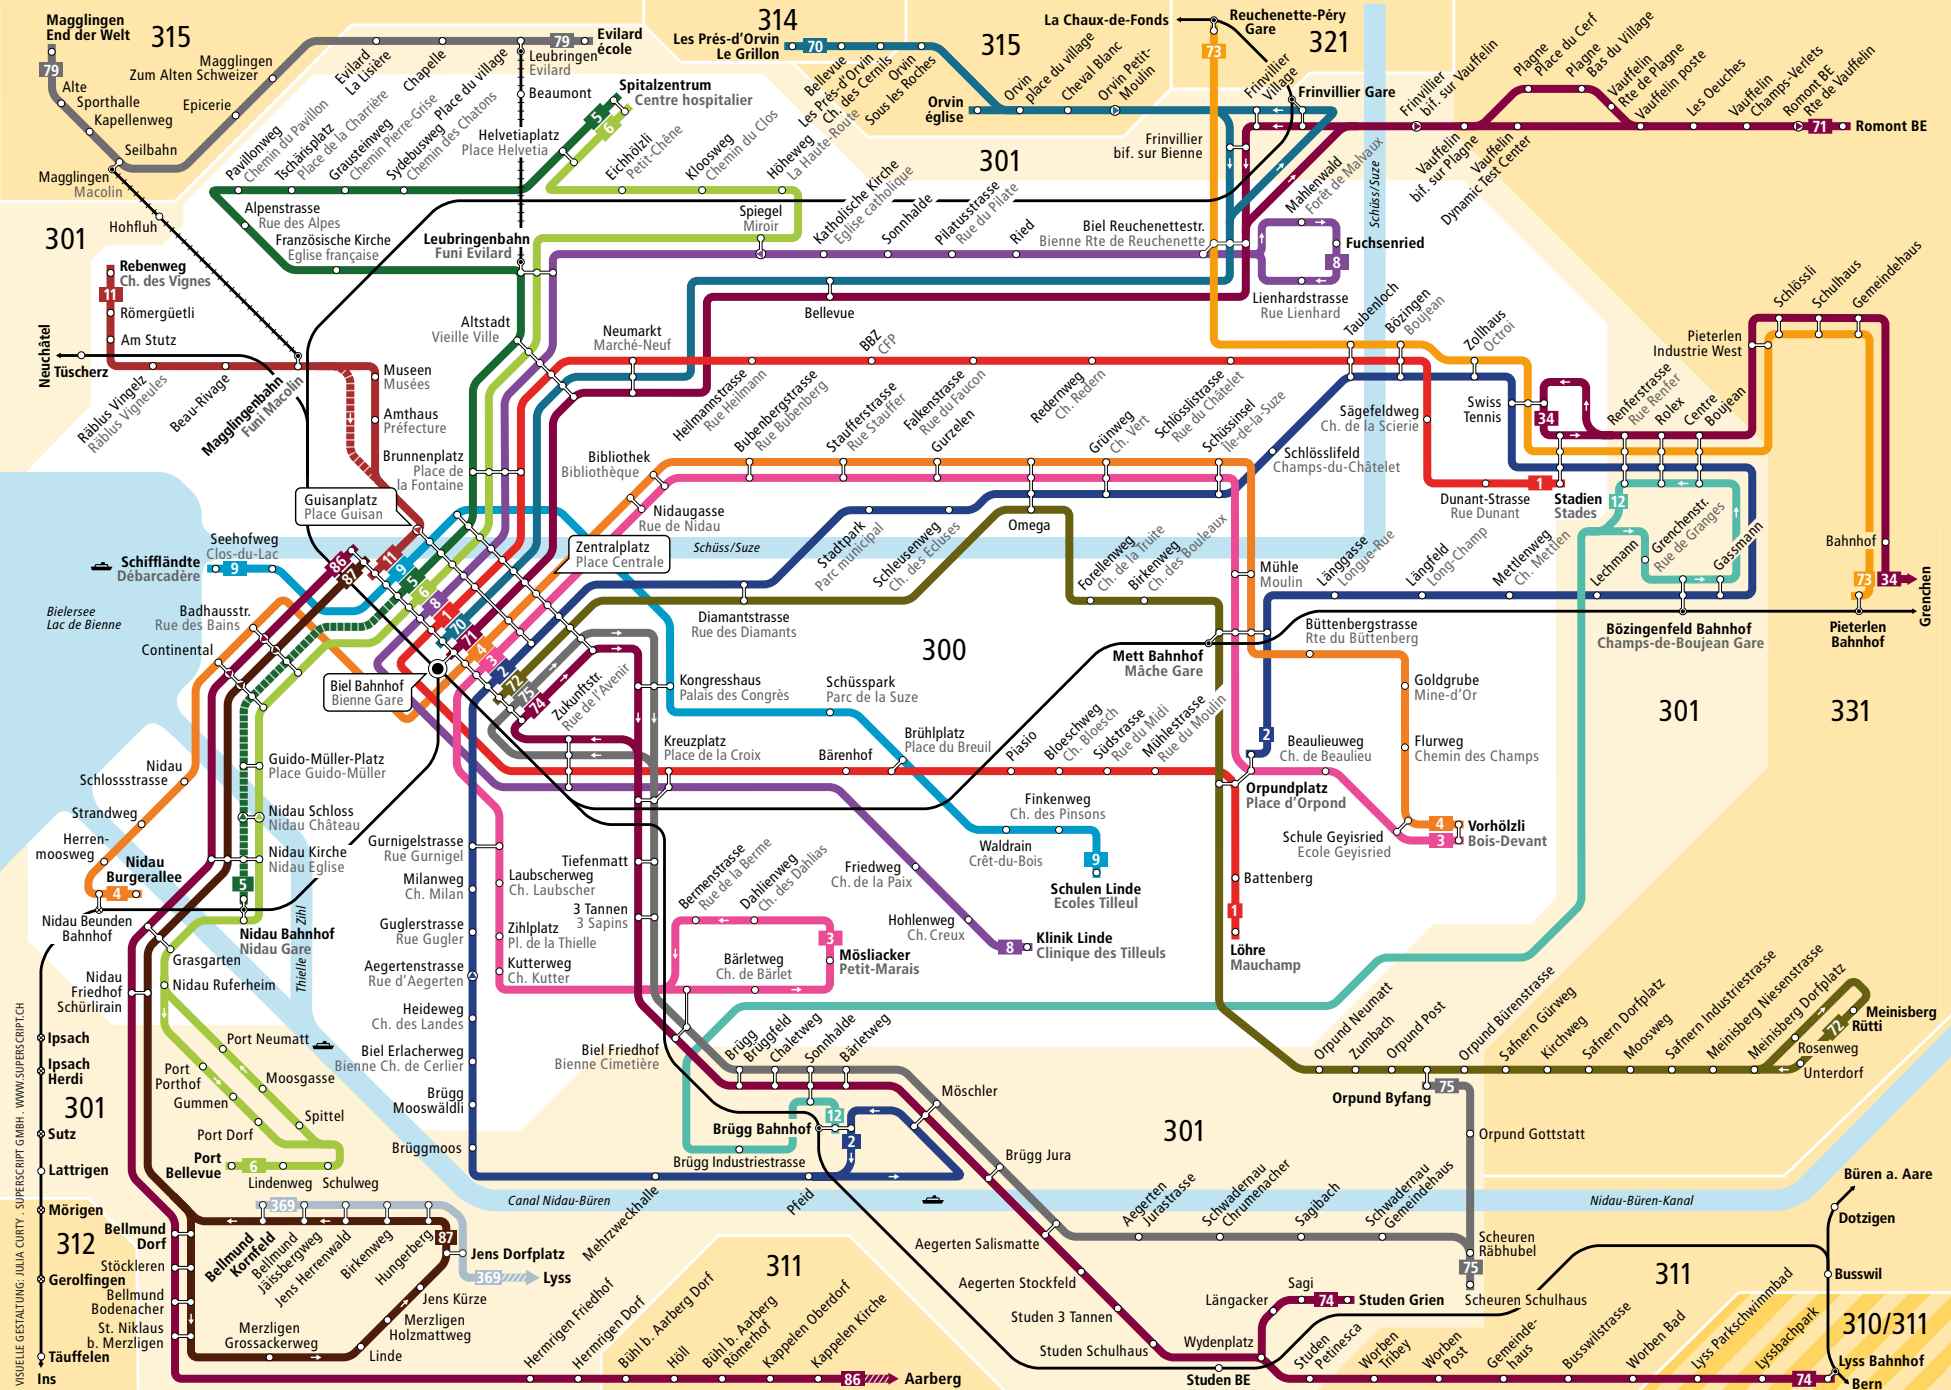

Linien / Lignes

- 1 Löhre-Stadion Mauchamp-Stades
- 2 Brügg-Orpundplatz Brügg-Place d'Orpund
- 3 Möslacker-Vorhöldli Petit-Marais-Bois-Devant
- 4 Nidau Burgerallee-Vorhöldli Nidau Burgerallee-Bois-Devant
- 5 Nidau-Biel Bahnhof-Spitalzentrum Nidau-Bienne Gare-Centre hospitalier
- 6 Port Bellevue-Spitalzentrum Port Bellevue-Centre hospitalier
- 8 Klinik Linde-Fuchsried Clinique des Tilleuls-Fuchsried
- 9 Schifflände-Schulen Linde Débarcadère-Ecoles Tilleul
- 11 Biel Bahnhof-Rebenweg Biene Gare-Ch. des Vignes
- 12 Brügg-Bozingenfeld Brügg-Les Champs-de-Boujean
- 34 Biel Stadlen-Grenchen Biene Stades-Granges
- 70 Biel Bahnhof-Les Prés d'Orvin Biene Gare-Les Prés d'Orvin
- 71 Biel Bahnhof-Romont Biene Gare-Romont
- 72 Biel Bahnhof-Meinsberg Biene Gare-Meinsberg
- 73 Pieterlen-Reuchenette-Péry
- 74 Biel Bahnhof-Lyss Biene Gare-Lyss
- 75 Biel Bahnhof-Orpund Biene Gare-Orpund
- 79 Magglingen-Leubringen (gratis) Magglingen-Evilard (gratis)
- 86 Biel Bahnhof-Aarberg Biene Gare-Aarberg
- 87 Biel Bahnhof-Jens Biene Gare-Jens
- 369 Bellmund-Lyss

Zeichenerklärung / Légende

- **300** Tarifzone Zone tarifaire
- → Bus fährt in angegebener Richtung
  Bus circule dans la direction indiquée
- ↔ Bus hält nur in angegebener Richtung
  Bus s'arrête seulement dans la direction indiquée
- - - Zeitweise verkehrende Buslinie
  Ligne de bus avec horaire temporaire
- - - Seilbahn
  Funiculaire
- - - Bahnstrecke
  Chemin de fer
- Halt auf Verlangen
  Arrêt sur demande

Kundeninfos / Infos clientèle

Verkehrsbetriebe Biel VB
Transports publics bernois Tpb
Tel. 032 344 63 63
service@vb-tpb.ch
www.vb-tpb.ch

Kundendienst Libero-Tarifverbund
Service clientèle de la communauté
tarifaire Libero
Telefon 031 321 82 22
Téléphone 031 321 82 21
info@myLibero.ch/www.myLibero.ch

VISUELLE GESTALTUNG: JULIA CURTY, SUPERSCRIP.TCH WWW.SUPERSCRIP.TCH