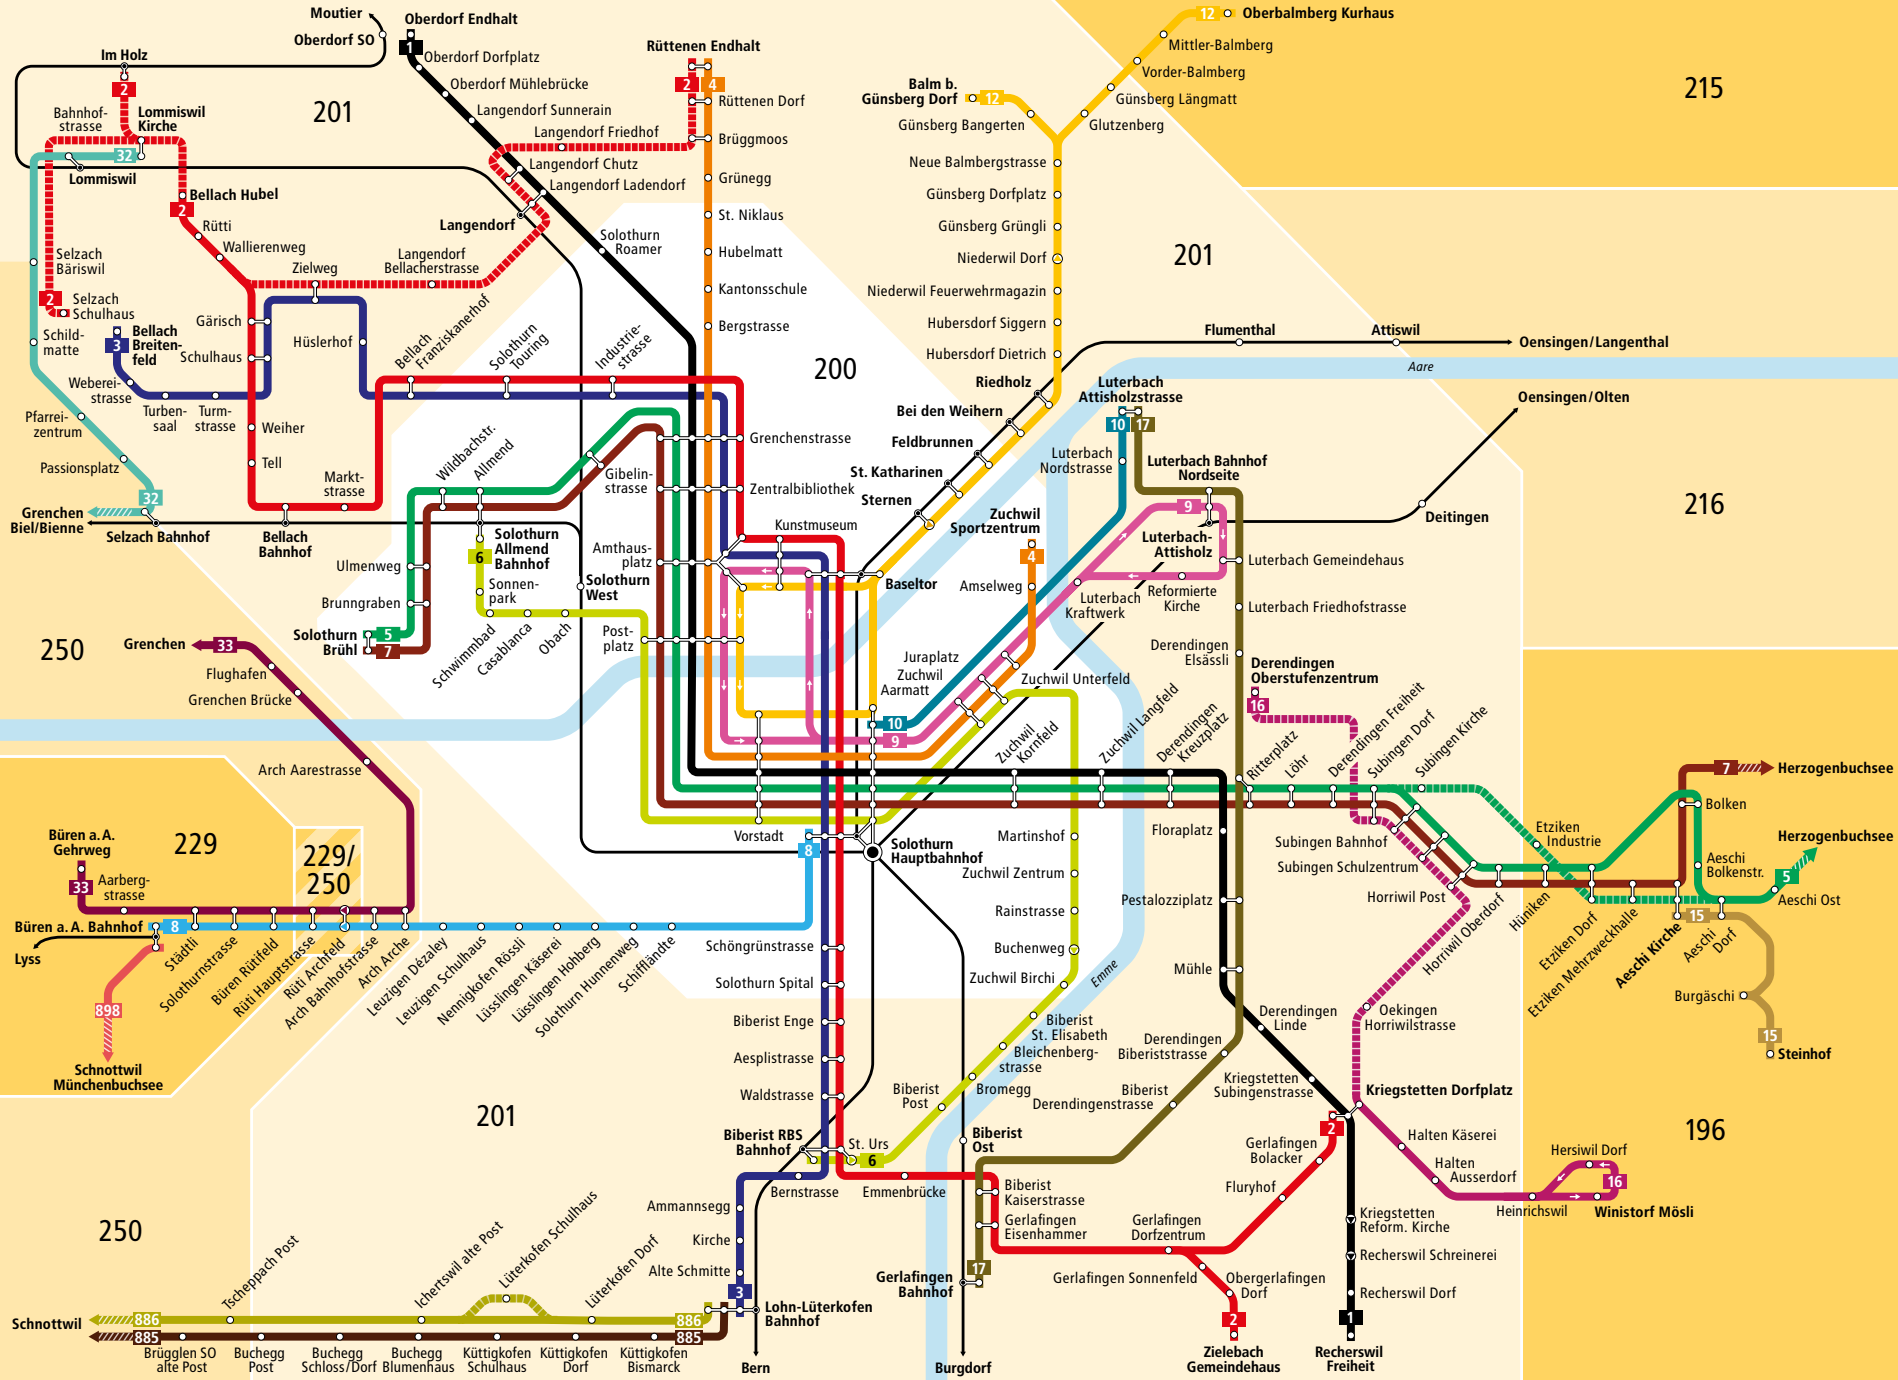

Zeichenerklärung

- 100** Tarifzone
- Bus fährt in angegebener Richtung
- zeitweise verkehrende Buslinie
- Bus hält nur in angegebener Richtung
- Richtungsanzeige. Linieneende liegt ausserhalb des Plans. Infos zu den Tarifzonen entnehmen Sie dem Libero-Zonenplan.
- Aufzug Matte-Plattform und Marzilibahn: Abo und Tageskarte gültig
- Gurtenbahn: nur Abo gültig
- Bahnstrecke
- Fernbus

Zeichenerklärung / Légende

- 300** Tarifzone Zone tarifaire
- Bus fährt in angegebener Richtung
Bus circule dans la direction indiquée
- ↔ Bus hält nur in angegebener Richtung
Bus s'arrête seulement dans la direction indiquée
- - - Zeitweise verkehrende Buslinie
Ligne de bus avec horaire temporaire
- - - Seilbahn
Funiculaire
- - - Bahnstrecke
Chemin de fer
- Halt auf Verlangen
Arrêt sur demande

VISUELLE GESTALTUNG: JULIA CURTY, SUPERSCRIP.TCH WWW.SUPERSCRIP.TCH

Zeichenerklärung

- 116 Tarifzonen LIBERO
- Überschneidung von zwei Tarifzonen
- regelmässig verkehrende Buslinie
- zeitweise verkehrende Buslinie
- Richtungsanzeige. Liniende liegt ausserhalb des Plans. Infos zu den Tarifzonen entnehmen Sie dem Libero-Zonenplan.
- Bus fährt in angegebener Richtung
- Bus hält nur in angegebener Richtung
- Bahnstrecke