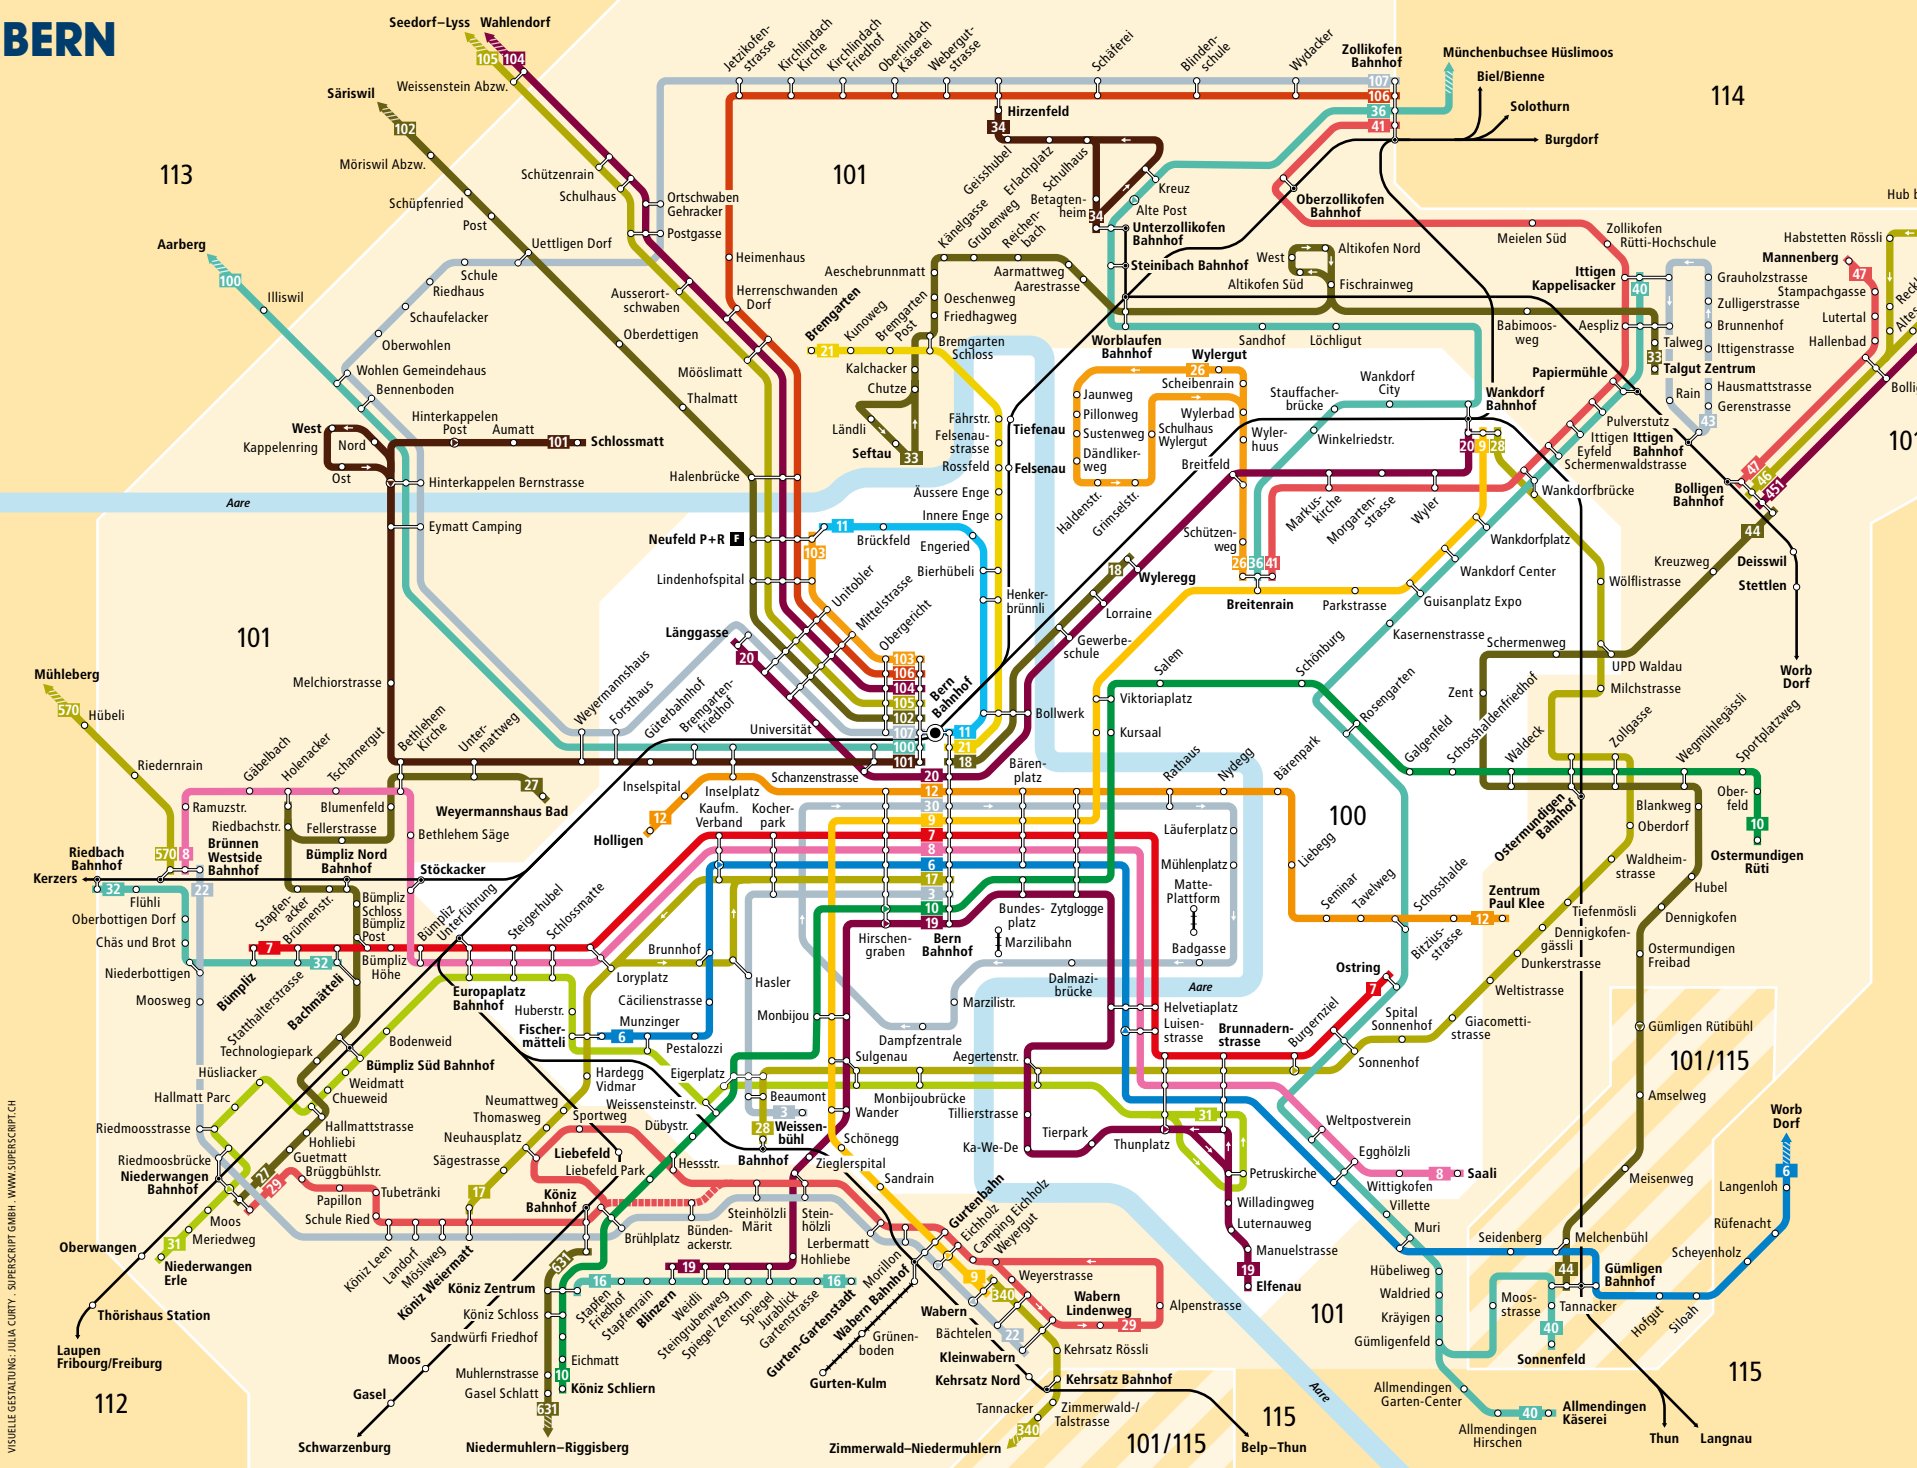

ZONEN PLAN

MIT KERNZONEN BERN,
BIEL, SOLOTHURN UND THUN

PLAN DES ZONES

AVEC ZONES CENTRALES À
BERNE, BIENNE, SOLEURE ET THOUNE

Gültig ab/Valable dès le
12.12.2021

SO GEHT LIBERO
Jetzt herausfinden:
myLibero.ch

libero»»

Zeichenerklärung / Légende

- Tarifzonen LIBERO
Zones tarifaires LIBERO
- nur Abo gültig
valable uniquement pour abonnement
- Für Fahrten innerhalb der blauen Zonen sind keine LIBERO-Fahrausweise gültig.
Les billets LIBERO ne sont pas acceptés pour des trajets à l'intérieur des zones bleues.
- Detailplan vorhanden (Bern, Biel, Solothurn, Thun)
Plan détaillé disponible (Berne, Bienne, Soleure, Thoune)
- 100** Tarifzonennummer
Numéro zone tarifaire
- Bahnstrecke
Chemin de fer
- Bus-/Tramlinie
Bus/Tram
- Seilbahn
Funiculaire/Téléphérique
- Gurtenbahn: nur Abo gültig
Gurtenbahn: valable uniquement pour abonnement
- Bus Täuffelen-Aarberg: nur Abo gültig
Bus Täuffelen-Aarberg: valable uniquement pour abonnement
- Haltestellen befinden sich auf der Zonengrenze
L'arrêt est situé sur la limite des zones

Zeichenerklärung

- 100** Tarifzone
- Bus fährt in angegebener Richtung
- zeitweise verkehrende Buslinie
- Bus hält nur in angegebener Richtung
- Richtungsanzeige. Linieneende liegt ausserhalb des Plans. Infos zu den Tarifzonen entnehmen Sie dem Libero-Zonenplan.
- Aufzug Matte-Plattform und Marzilibahn: Abo und Tageskarte gültig
- Gurtenbahn: nur Abo gültig
- Bahnstrecke
- Fernbus

VISUELLE GESTALTUNG: JULIA CURTY, SUPERSCRIP.TCH WWW.SUPERSCRIP.TCH

Zeichenerklärung

- 116 Tarifzonen LIBERO
- Überschneidung von zwei Tarifzonen
- regelmässig verkehrende Buslinie
- zeitweise verkehrende Buslinie
- Richtungsanzeige. Liniende liegt ausserhalb des Plans. Infos zu den Tarifzonen entnehmen Sie dem Libero-Zonenplan.
- Bus fährt in angegebener Richtung
- Bus hält nur in angegebener Richtung
- Bahnstrecke