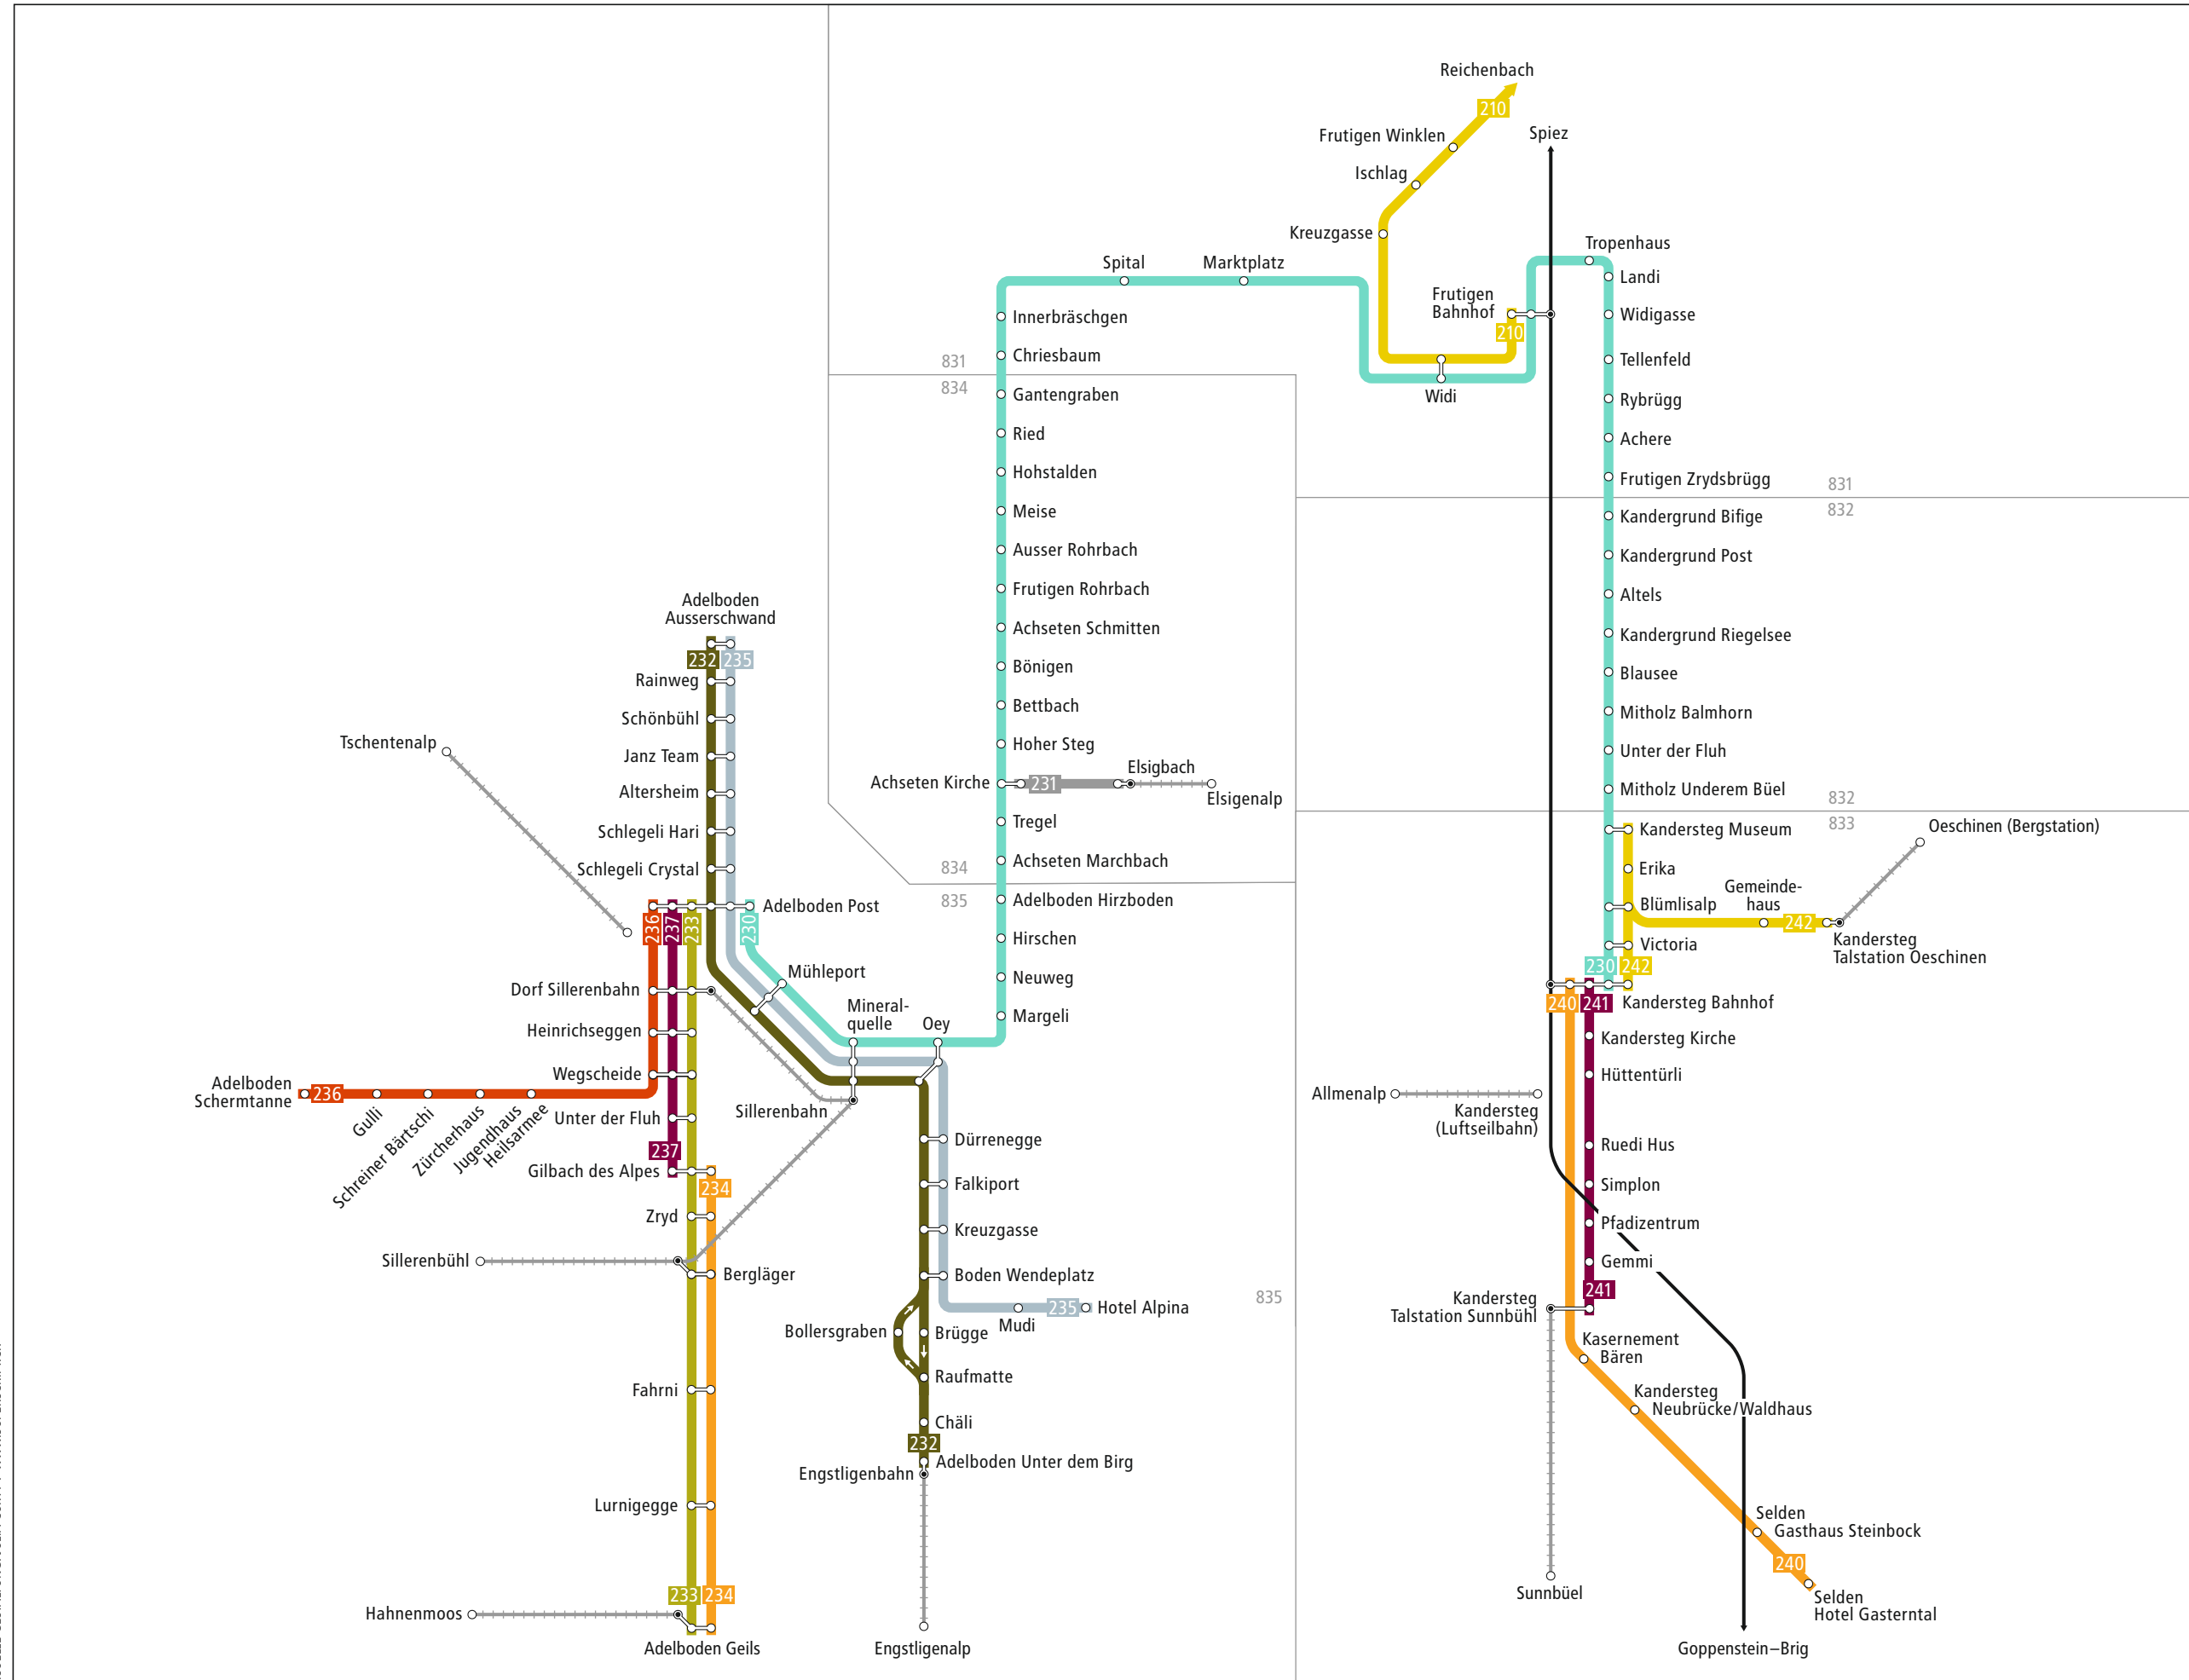

# Linienetz Kander- und Engstligerental

**Zeichenerklärung**

- 835 Zone LIBERO-Abo
- 231 233 LIBERO nicht gültig
- 234 240 LIBERO nicht gültig
- regelmässig verkehrende Buslinie
- Bus fährt in angegebener Richtung
- Bahnstrecke
- Bergbahn (LIBERO nicht gültig)

**Regionalnetz Kander-/Engstligerental**

**Kundeninformationen**

AFA Bus AG  
 Dorfstrasse 4  
 3715 Adelboden  
 Telefon 033 673 74 74  
 info@afabus.ch  
 www.afabus.ch

© Gültig ab 10.12.2023