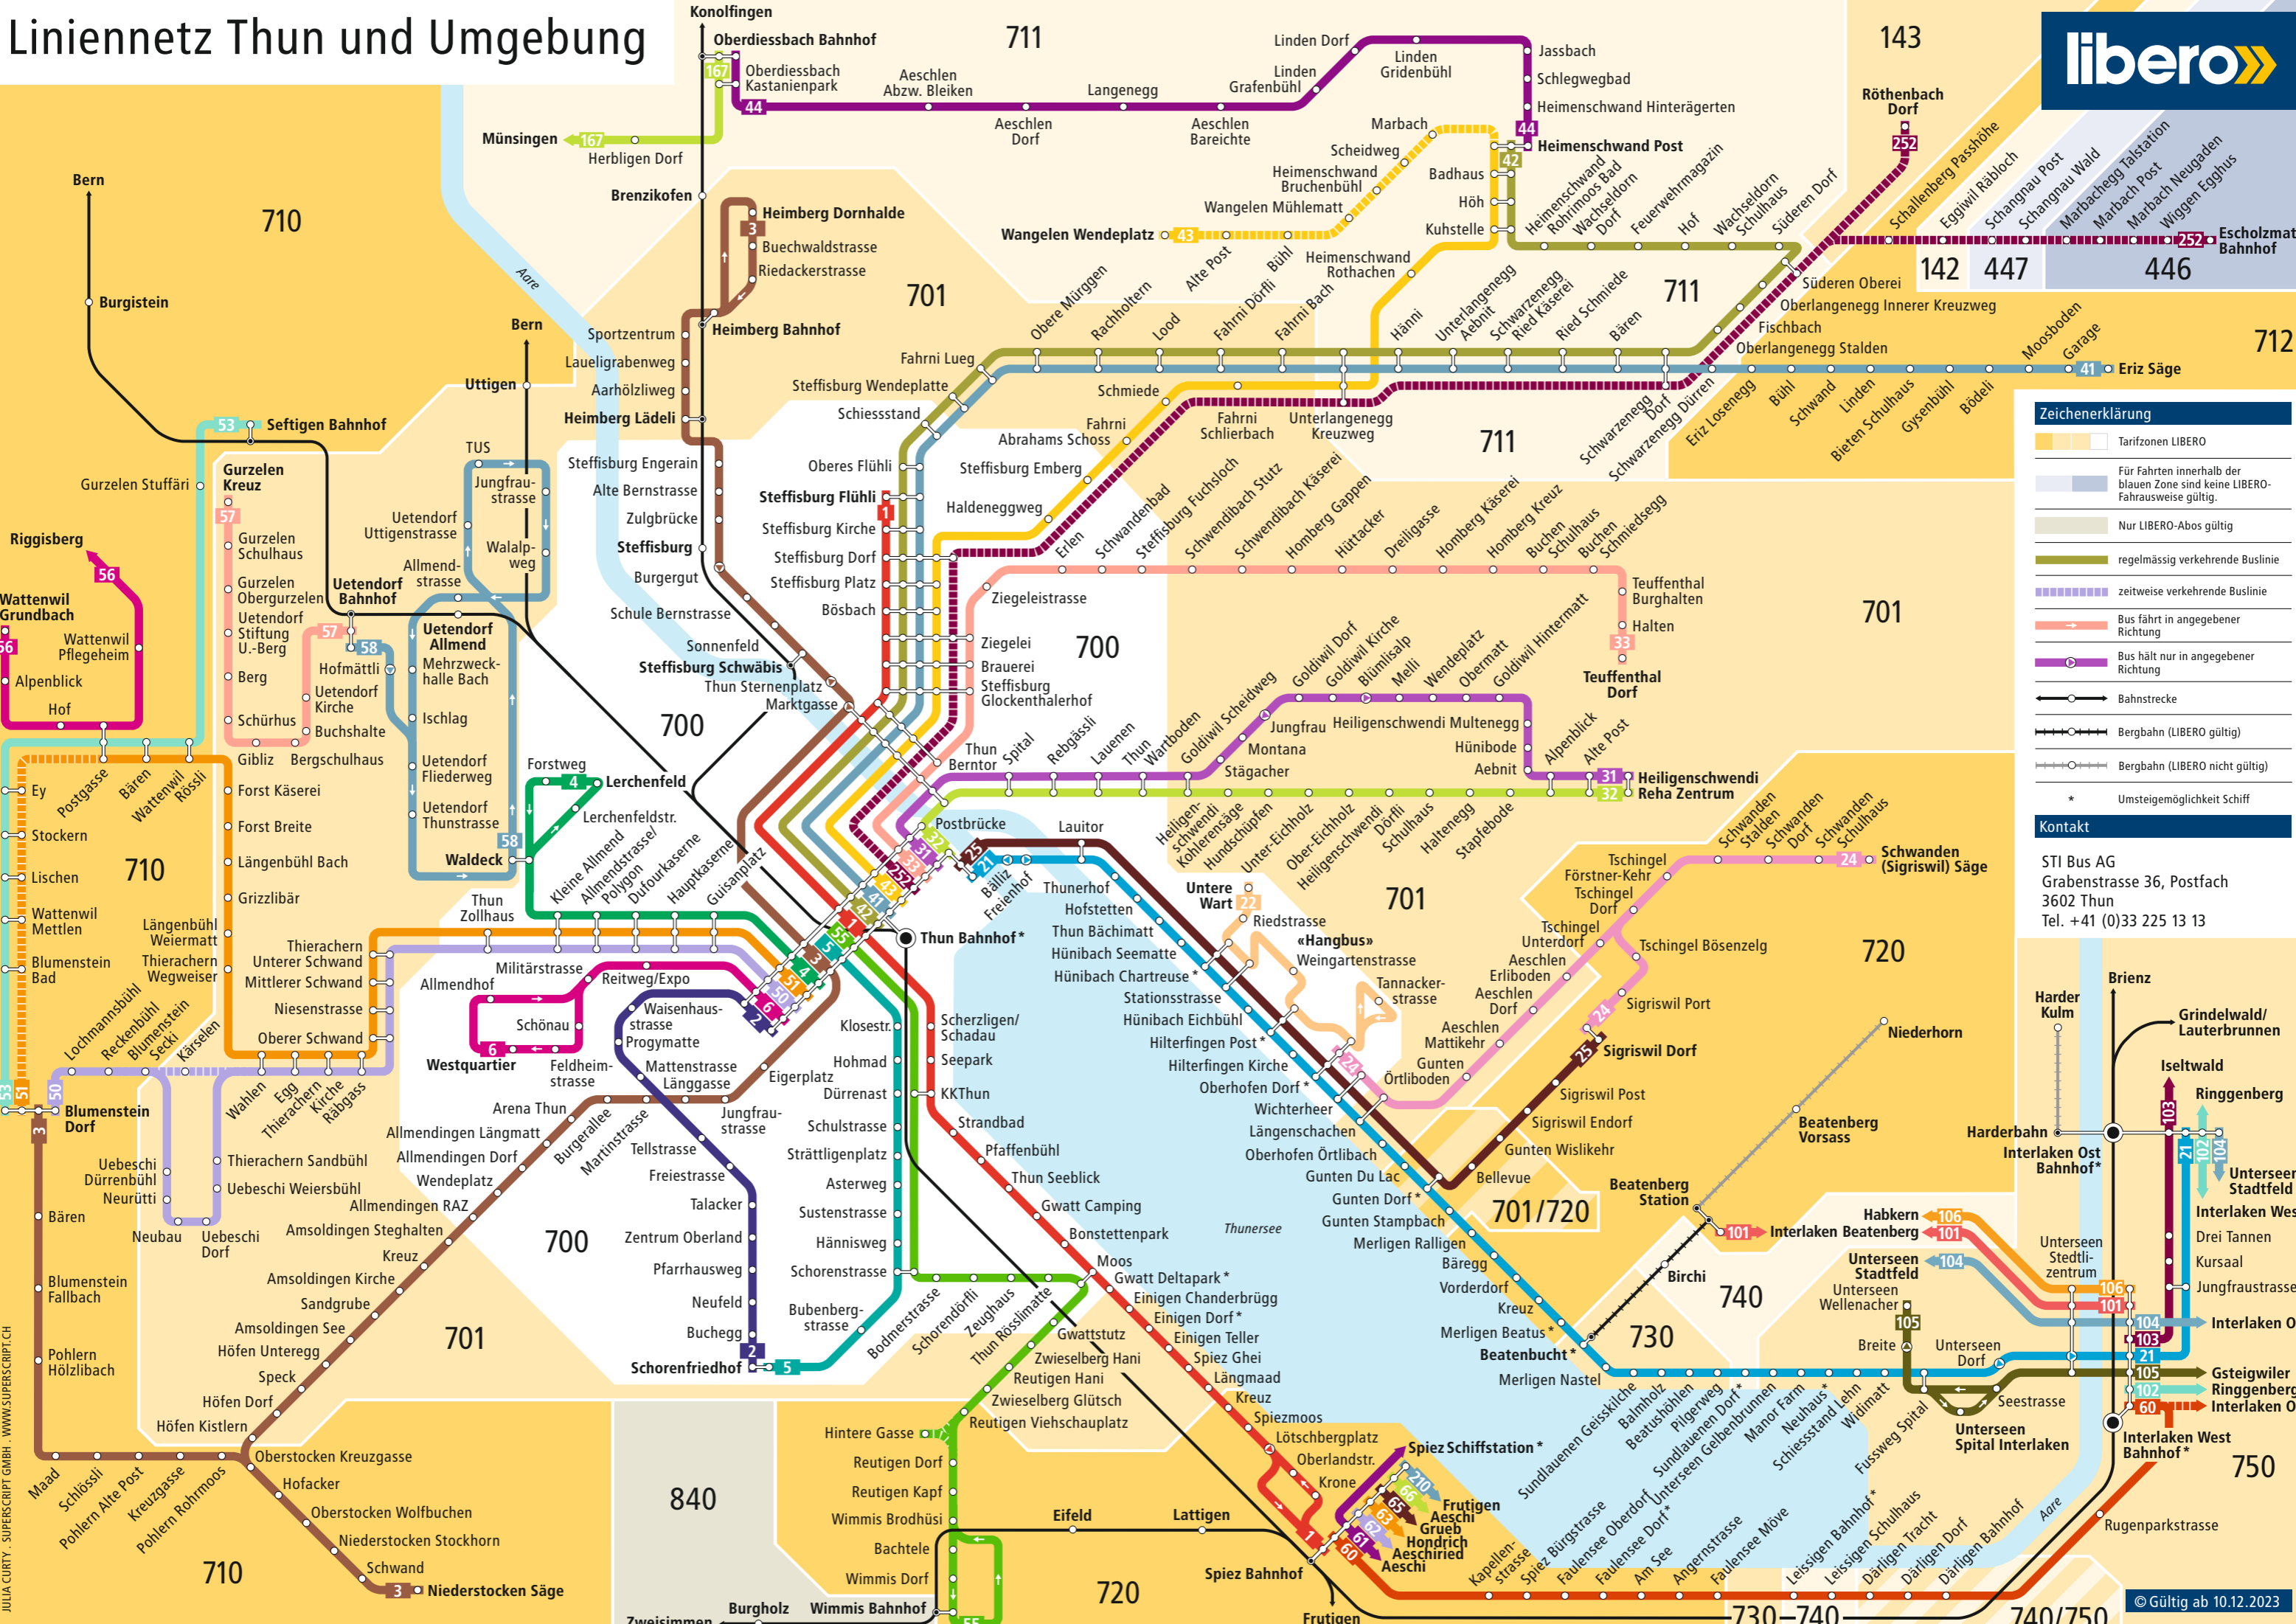

Linienetz Thun und Umgebung

Zeichenerklärung

- Tarifzonen LIBERO
- Für Fahrten innerhalb der blauen Zone sind keine LIBERO-Fahrausweise gültig.
- Nur LIBERO-Abos gültig
- regelmässig verkehrende Buslinie
- zeitweise verkehrende Buslinie
- Bus fährt in angegebener Richtung
- Bus hält nur in angegebener Richtung
- Bahnstrecke
- Bergbahn (LIBERO gültig)
- Bergbahn (LIBERO nicht gültig)
- Umsteigemöglichkeit Schiff

Kontakt

STI Bus AG
Grabenstrasse 36, Postfach
3602 Thun
Tel. +41 (0)33 225 13 13

JULIA CURTY - SUPERSRIPT GMBH - WWW.SUPERSRIPT.CH